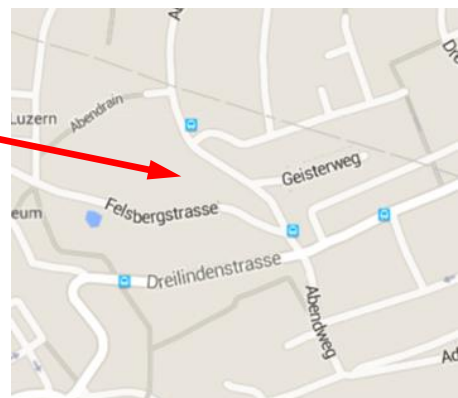

Sportstättenmanagement Stadt Luzern

Schulsportanlage Felsberg

Übersichtsblatt

Allgemeine Informationen

Adresse	Felsbergstrasse 10 6006 Luzern
Reservierungen	Abteilung Kultur und Sport Telefon 041 208 82 40 E-Mail kus@stadt Luzern.ch
Anzahl Hallen	1
Garderoben	2 (getrennt)
Max. zugelassene Personen	50
Grösse	1-fach Halle 22 x 12.5 x 5.5
Zuschauermöglichkeiten	n.v.
Parkmöglichkeiten	n.v.

Lage