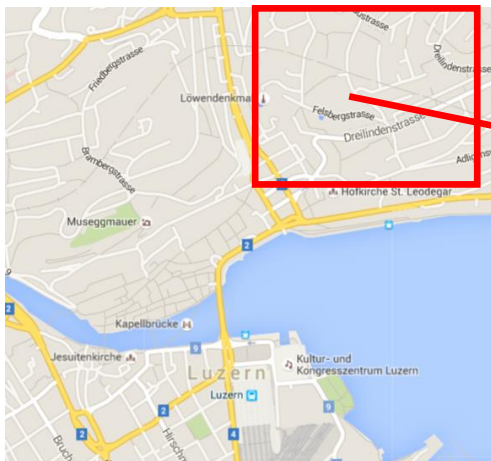

Sportstättenmanagement Stadt Luzern

Schulsportanlage Felsberg

Übersichtsblatt

Allgemeine Informationen

Adresse	Felsbergstrasse 10 6006 Luzern
Reservierungen	Abteilung Kultur und Sport Telefon 041 208 82 40 E-Mail kus@stadt Luzern.ch
Anzahl Hallen	1
Garderoben	2 (getrennt)
Max. zugelassene Personen	50
Grösse	1-fach Halle 22 x 12.5 x 5.5
Zuschauermöglichkeiten	n.v.
Parkmöglichkeiten	n.v.

Lage