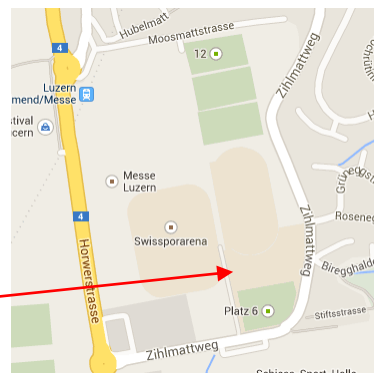

Sportstättenmanagement Stadt Luzern

Leichtathletikanlage Allmend

Aussensportanlagen

Allgemeine Informationen

Adresse	Allmend Zihlmattweg 6005 Luzern
Reservierungen	Abteilung Kultur und Sport Telefon 041 208 82 40 E-Mail kus@stadtluzern.ch
Anzahl Felder	1
Garderoben	k.A.
Max. zugelassene Personen	k.A.
Grösse	1 Spielfeld 100 x 64
Zuschauermöglichkeiten	Diskus Hammerwurf Hochsprung Kugelstoss Laufbahn 400m Laftunnel Stabhochsprung Weitsprung Rasenfeld
Parkmöglichkeiten	öff. PP

Lage

Bemerkungen:

Es wird die ganze Anlage, aber auch einzelne Leichtathletikanlagen vermietet. Der LC Luzern nutzt die Leichtathletikanlage intensiv für sein Clubtraining.
