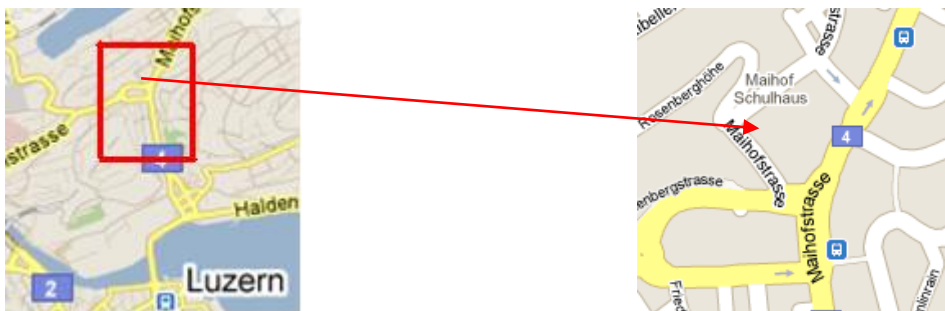

# Sportstättenmanagement Stadt Luzern

Stadt  
Luzern  
Kultur und Sport

Schulsportanlage Maihof alt

Übersichtsblatt

## Allgemeine Informationen

Adresse	Maihofstr. 15 6004 Luzern
Reservierungen	Abteilung Kultur und Sport Telefon 041 208 82 40 E-Mail kus@stadtluzern.ch
Anzahl Hallen	1
Garderoben	2 (getrennt)
Max. zugelassene Personen	k.A.
Grösse	1-fach Halle 20 x 12 x 5.5
Zuschauermöglichkeiten	n.v.
Parkmöglichkeiten	Öff. PP

## Lage