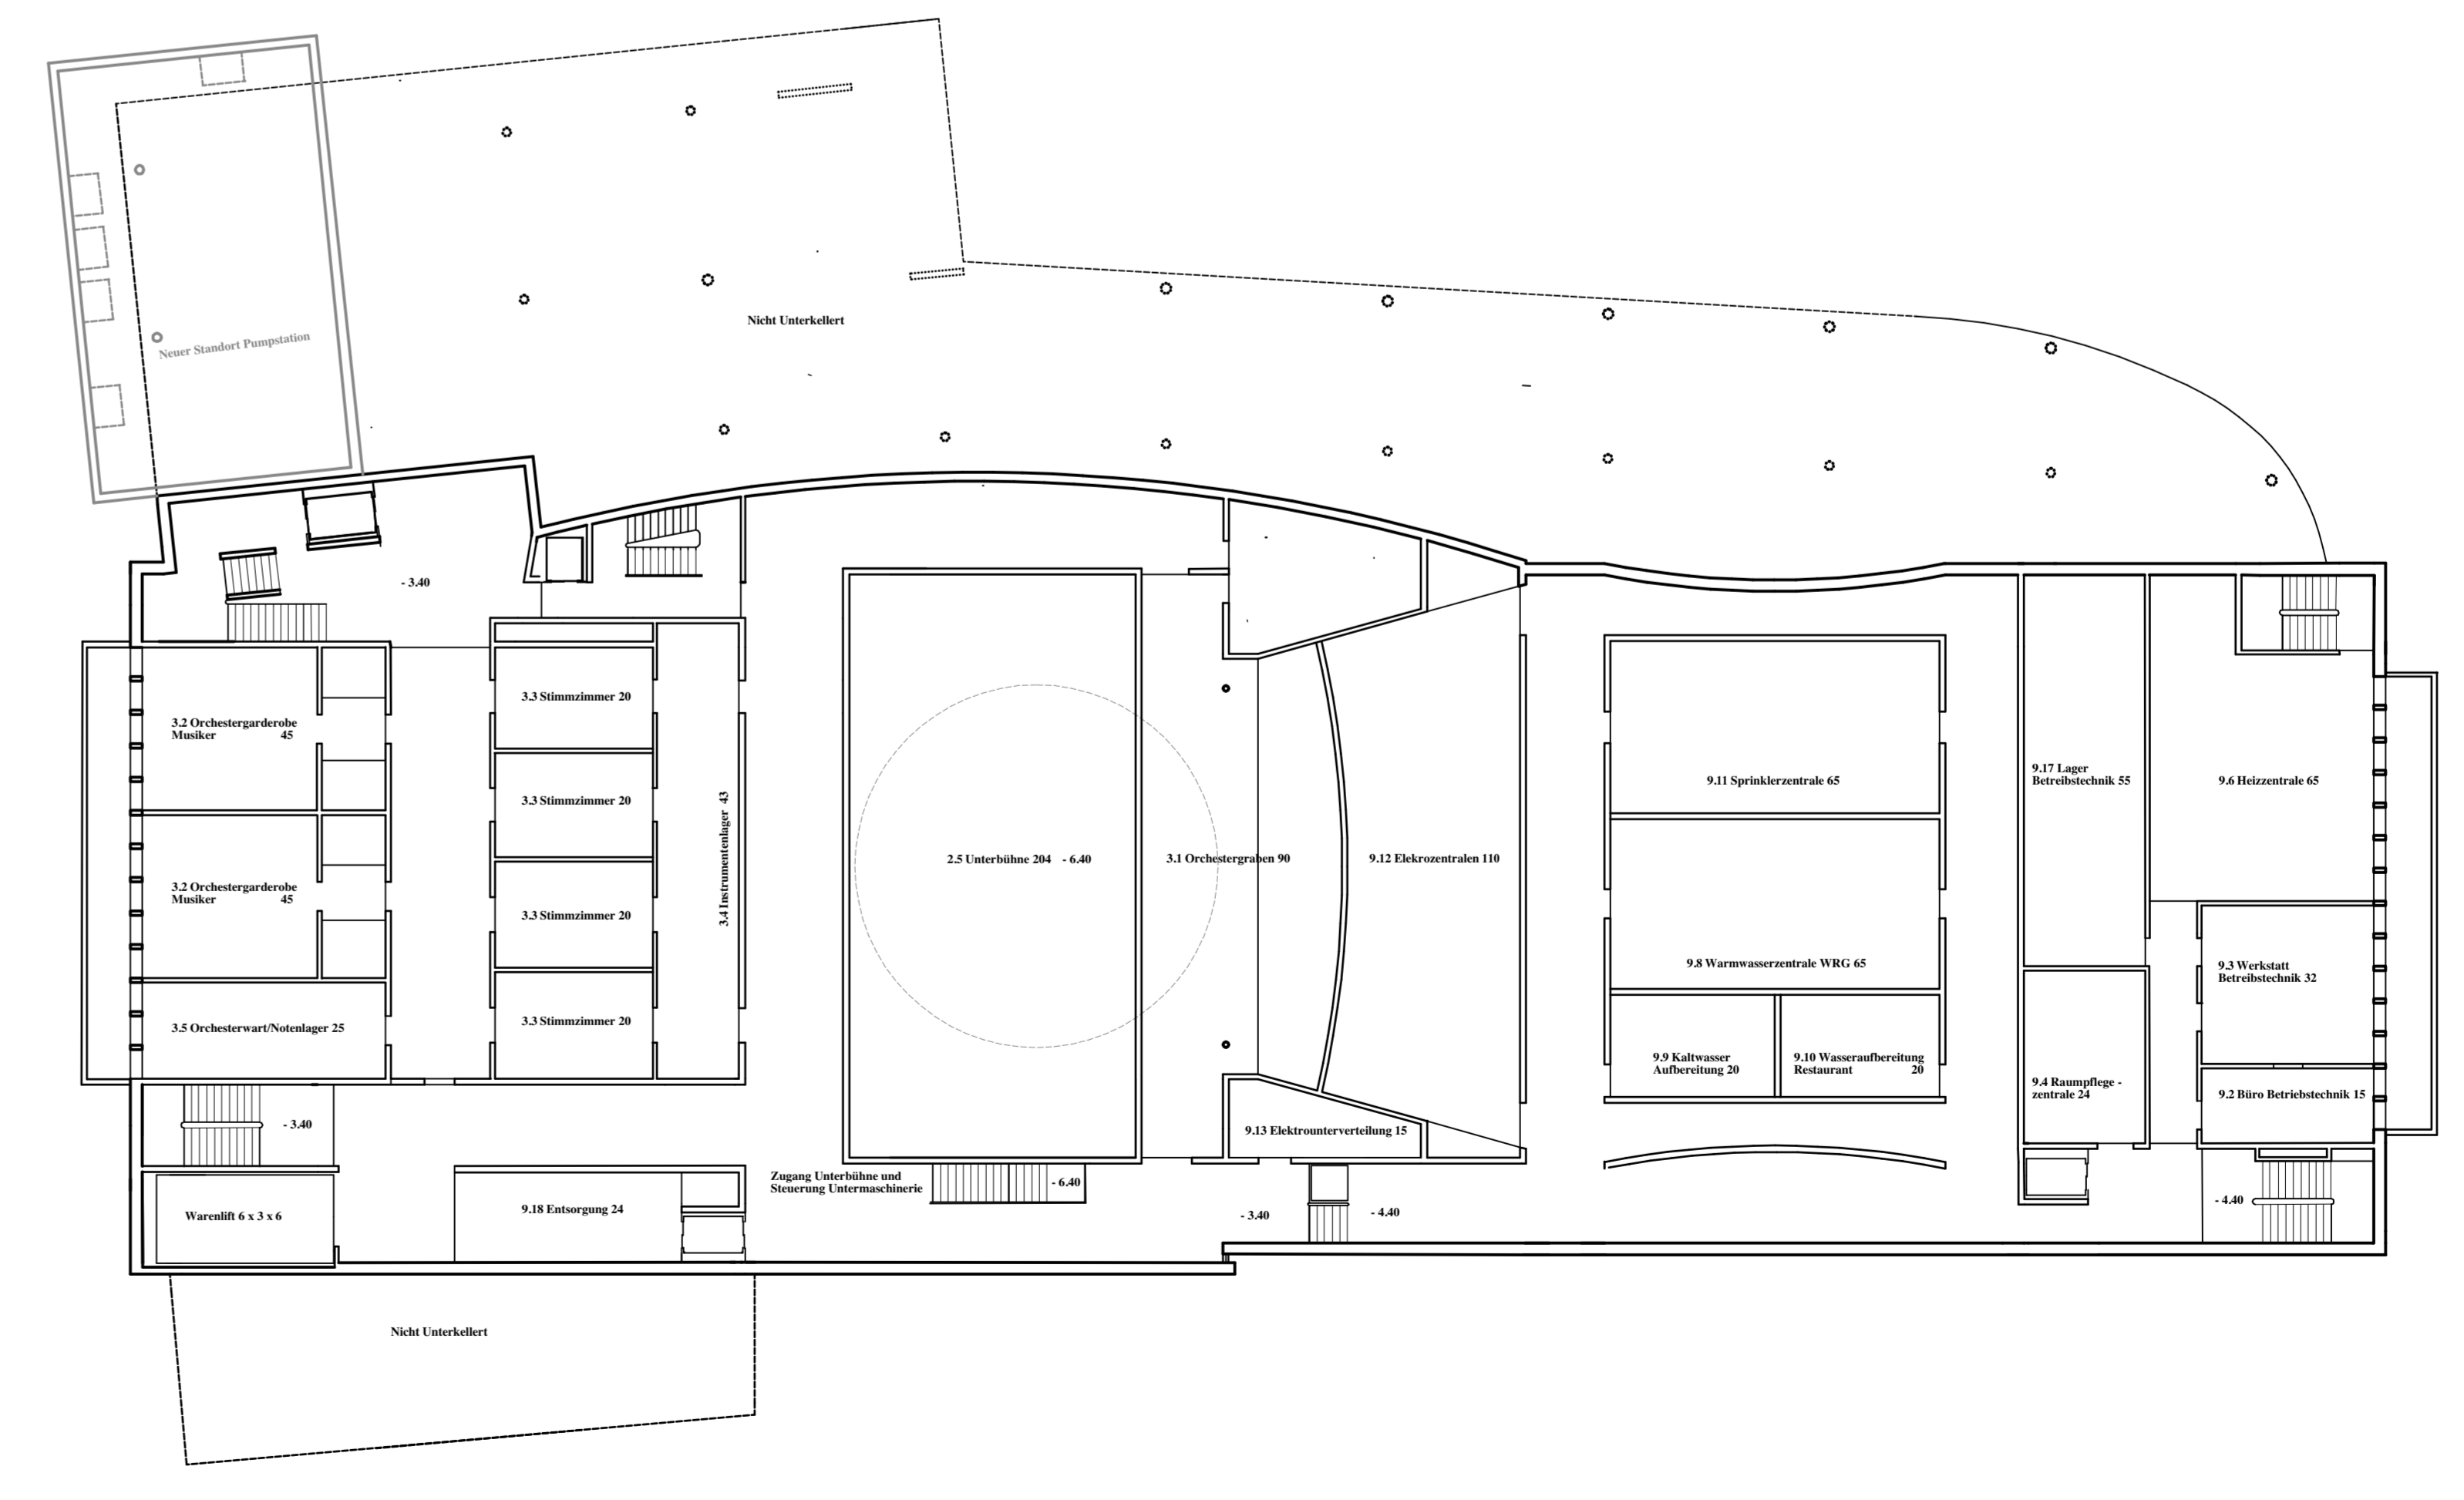

Erdgeschoss 1:200

Untergeschoss 1:200

Der Theaterplatz macht dem Neuen Theater platz. Die windschiefe Plattform krägt über die Reuss. Der Rathaussteig ist behindertengerecht zugänglich. Der erweiterte öffentliche Raum wird zum neuen Luzerner Theaterplatz.

einladend ....empfangend

variabel

1. Obergeschoss

3. Obergeschoss

2. Obergeschoss

4. Obergeschoss

Ansicht von Norden

Ansicht von Süden

Längsschnitt

Ansicht von Westen

Ansicht von Osten

Querschnitt Mittlerer Saal

Querschnitt Grosser Saal