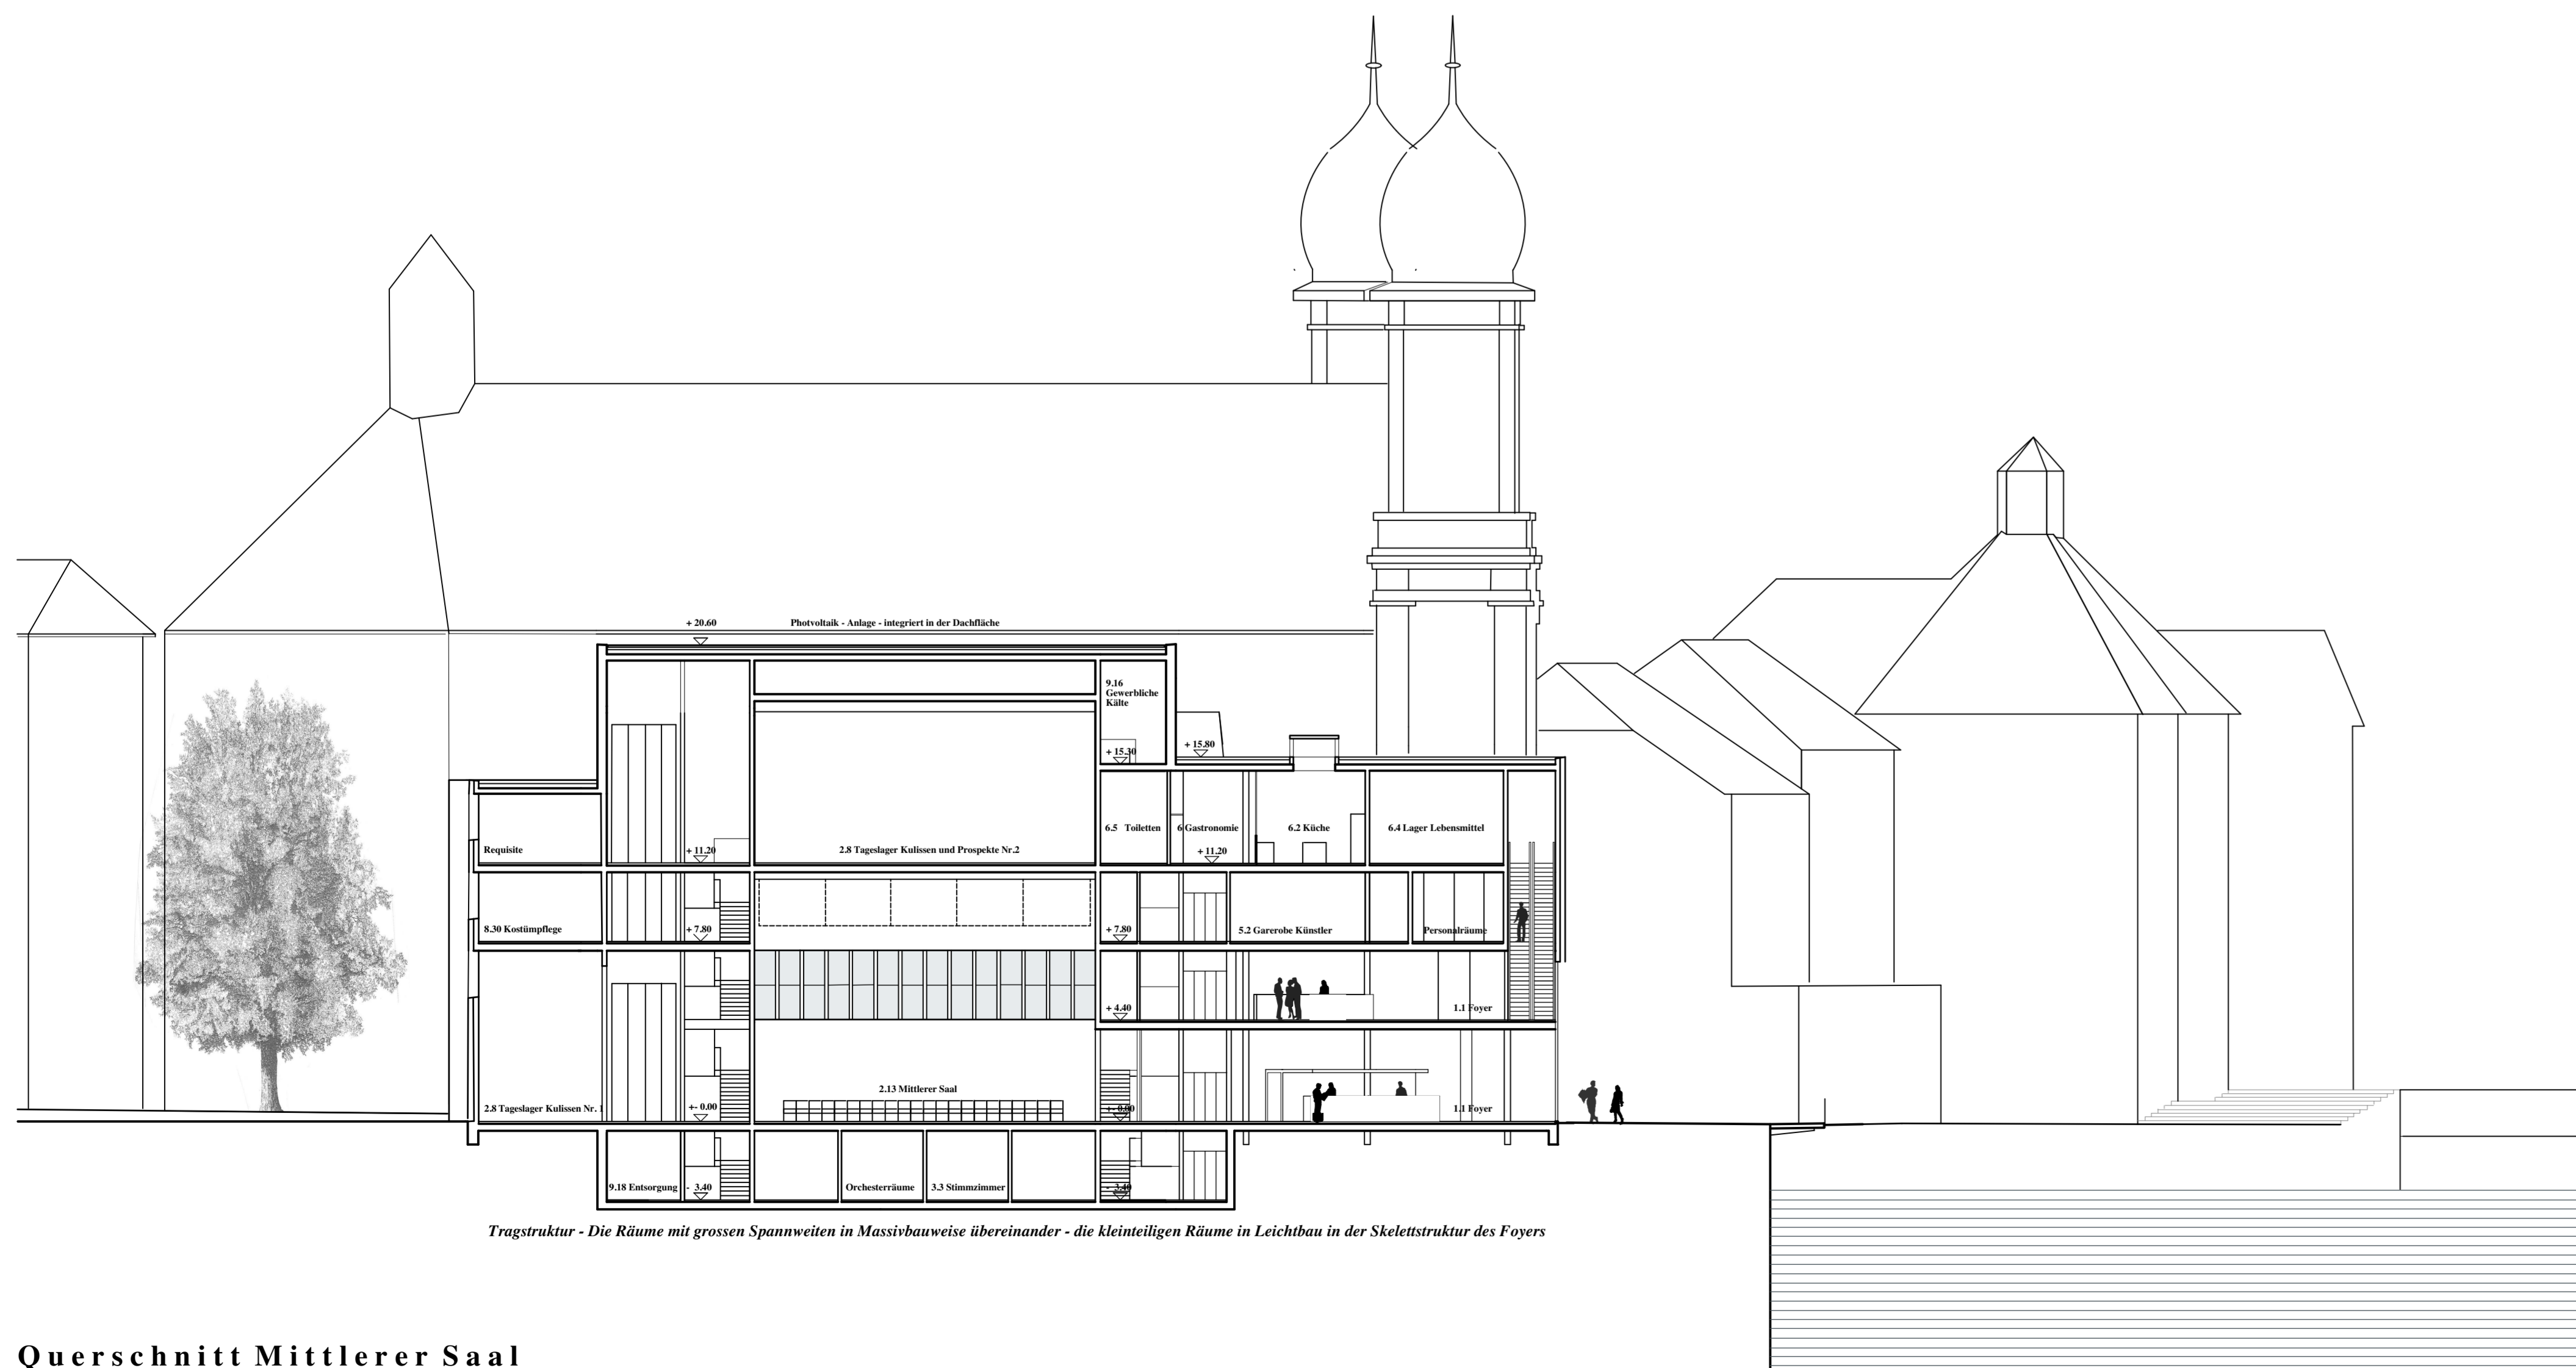

Erdgeschoss 1:200

Untergeschoss 1:200

Der Theaterplatz macht dem Neuen Theater platz. Die windschiefe Plattform krägt über die Reuss. Der Rathaussteig ist behindertengerecht zugänglich. Der erweiterte öffentliche Raum wird zum neuen Luzerner Theaterplatz.

einladend ....empfangend

variabel

1. Obergeschoss

3. Obergeschoss

2. Obergeschoss

4. Obergeschoss

Ansicht von Norden

Ansicht von Süden

Längsschnitt

Ansicht von Westen

Ansicht von Osten

Querschnitt Mittlerer Saal

Querschnitt Grosser Saal