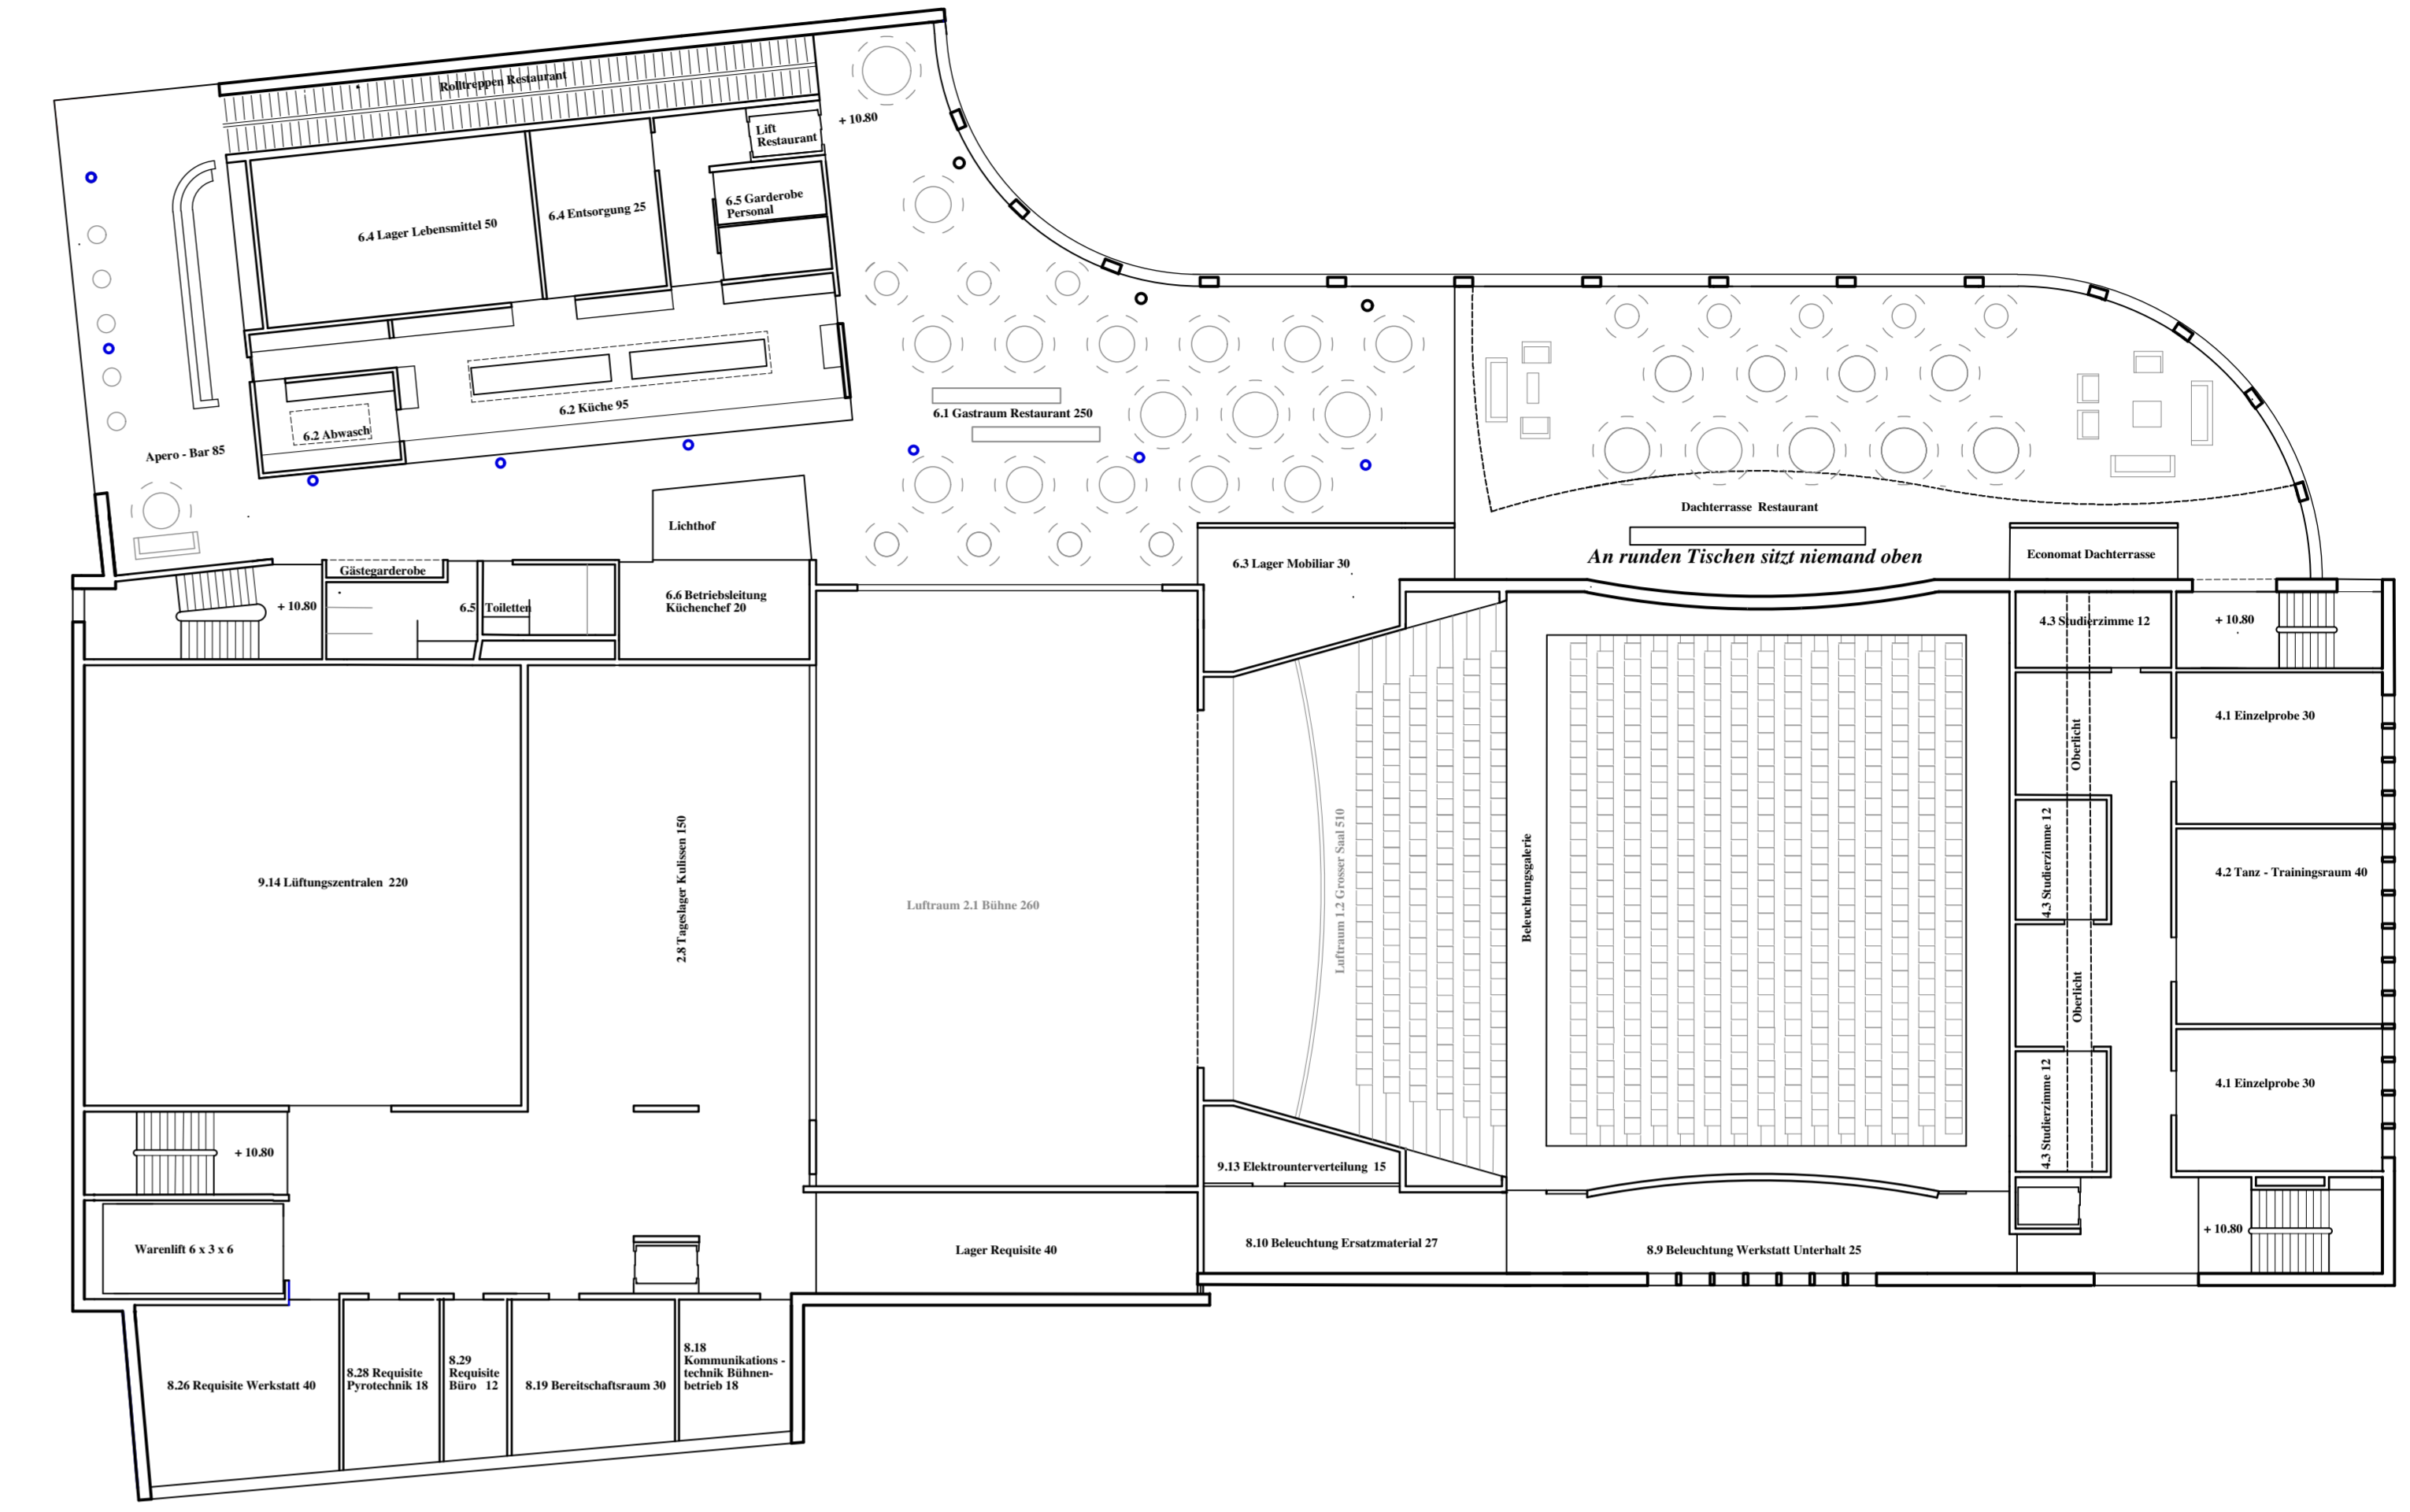

Erdgeschoss 1:200

Untergeschoss 1:200

Der Theaterplatz macht dem Neuen Theater platz. Die windschiefe Plattform krägt über die Reuss. Der Rathaussteig ist behindertengerecht zugänglich. Der erweiterte öffentliche Raum wird zum neuen Luzerner Theaterplatz.

einladend ....empfangend

variabel

1. Obergeschoss

3. Obergeschoss

2. Obergeschoss

4. Obergeschoss

Ansicht von Norden

Ansicht von Süden

Längsschnitt

Ansicht von Westen

Ansicht von Osten

Querschnitt Mittlerer Saal

Querschnitt Grosser Saal