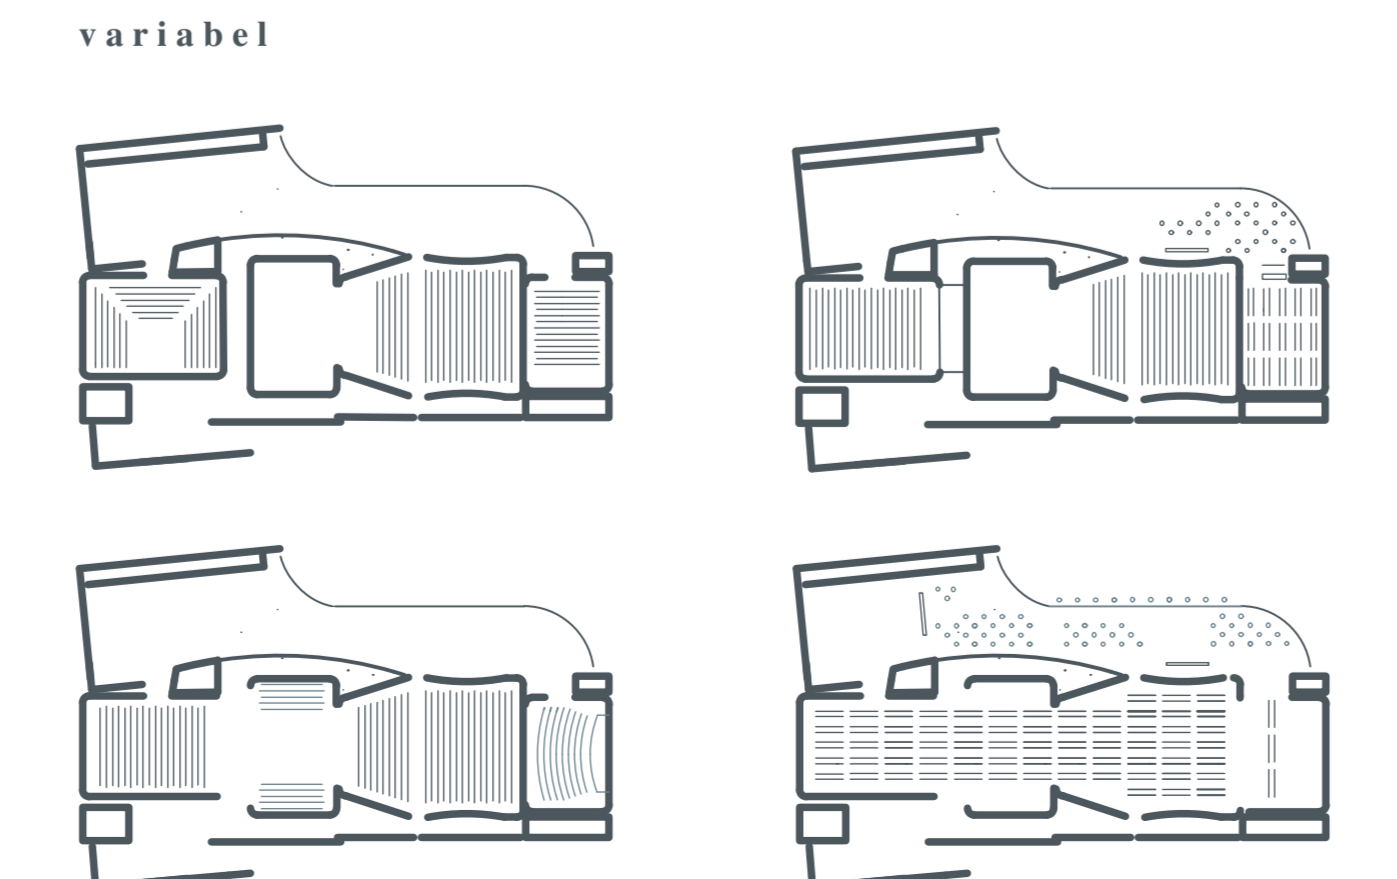

Erdgeschoss 1:200

Untergeschoss 1:200

Der Theaterplatz macht dem Neuen Theater platz. Die windschiefe Plattform krägt über die Reuss. Der Rathaussteig ist behindertengerecht zugänglich. Der erweiterte öffentliche Raum wird zum neuen Luzerner Theaterplatz.

einladend ....empfangend

variabel

1. Obergeschoss

3. Obergeschoss

2. Obergeschoss

4. Obergeschoss

Ansicht von Norden

Ansicht von Süden

Längsschnitt

Ansicht von Westen

Ansicht von Osten

Querschnitt Mittlerer Saal

Querschnitt Grosser Saal