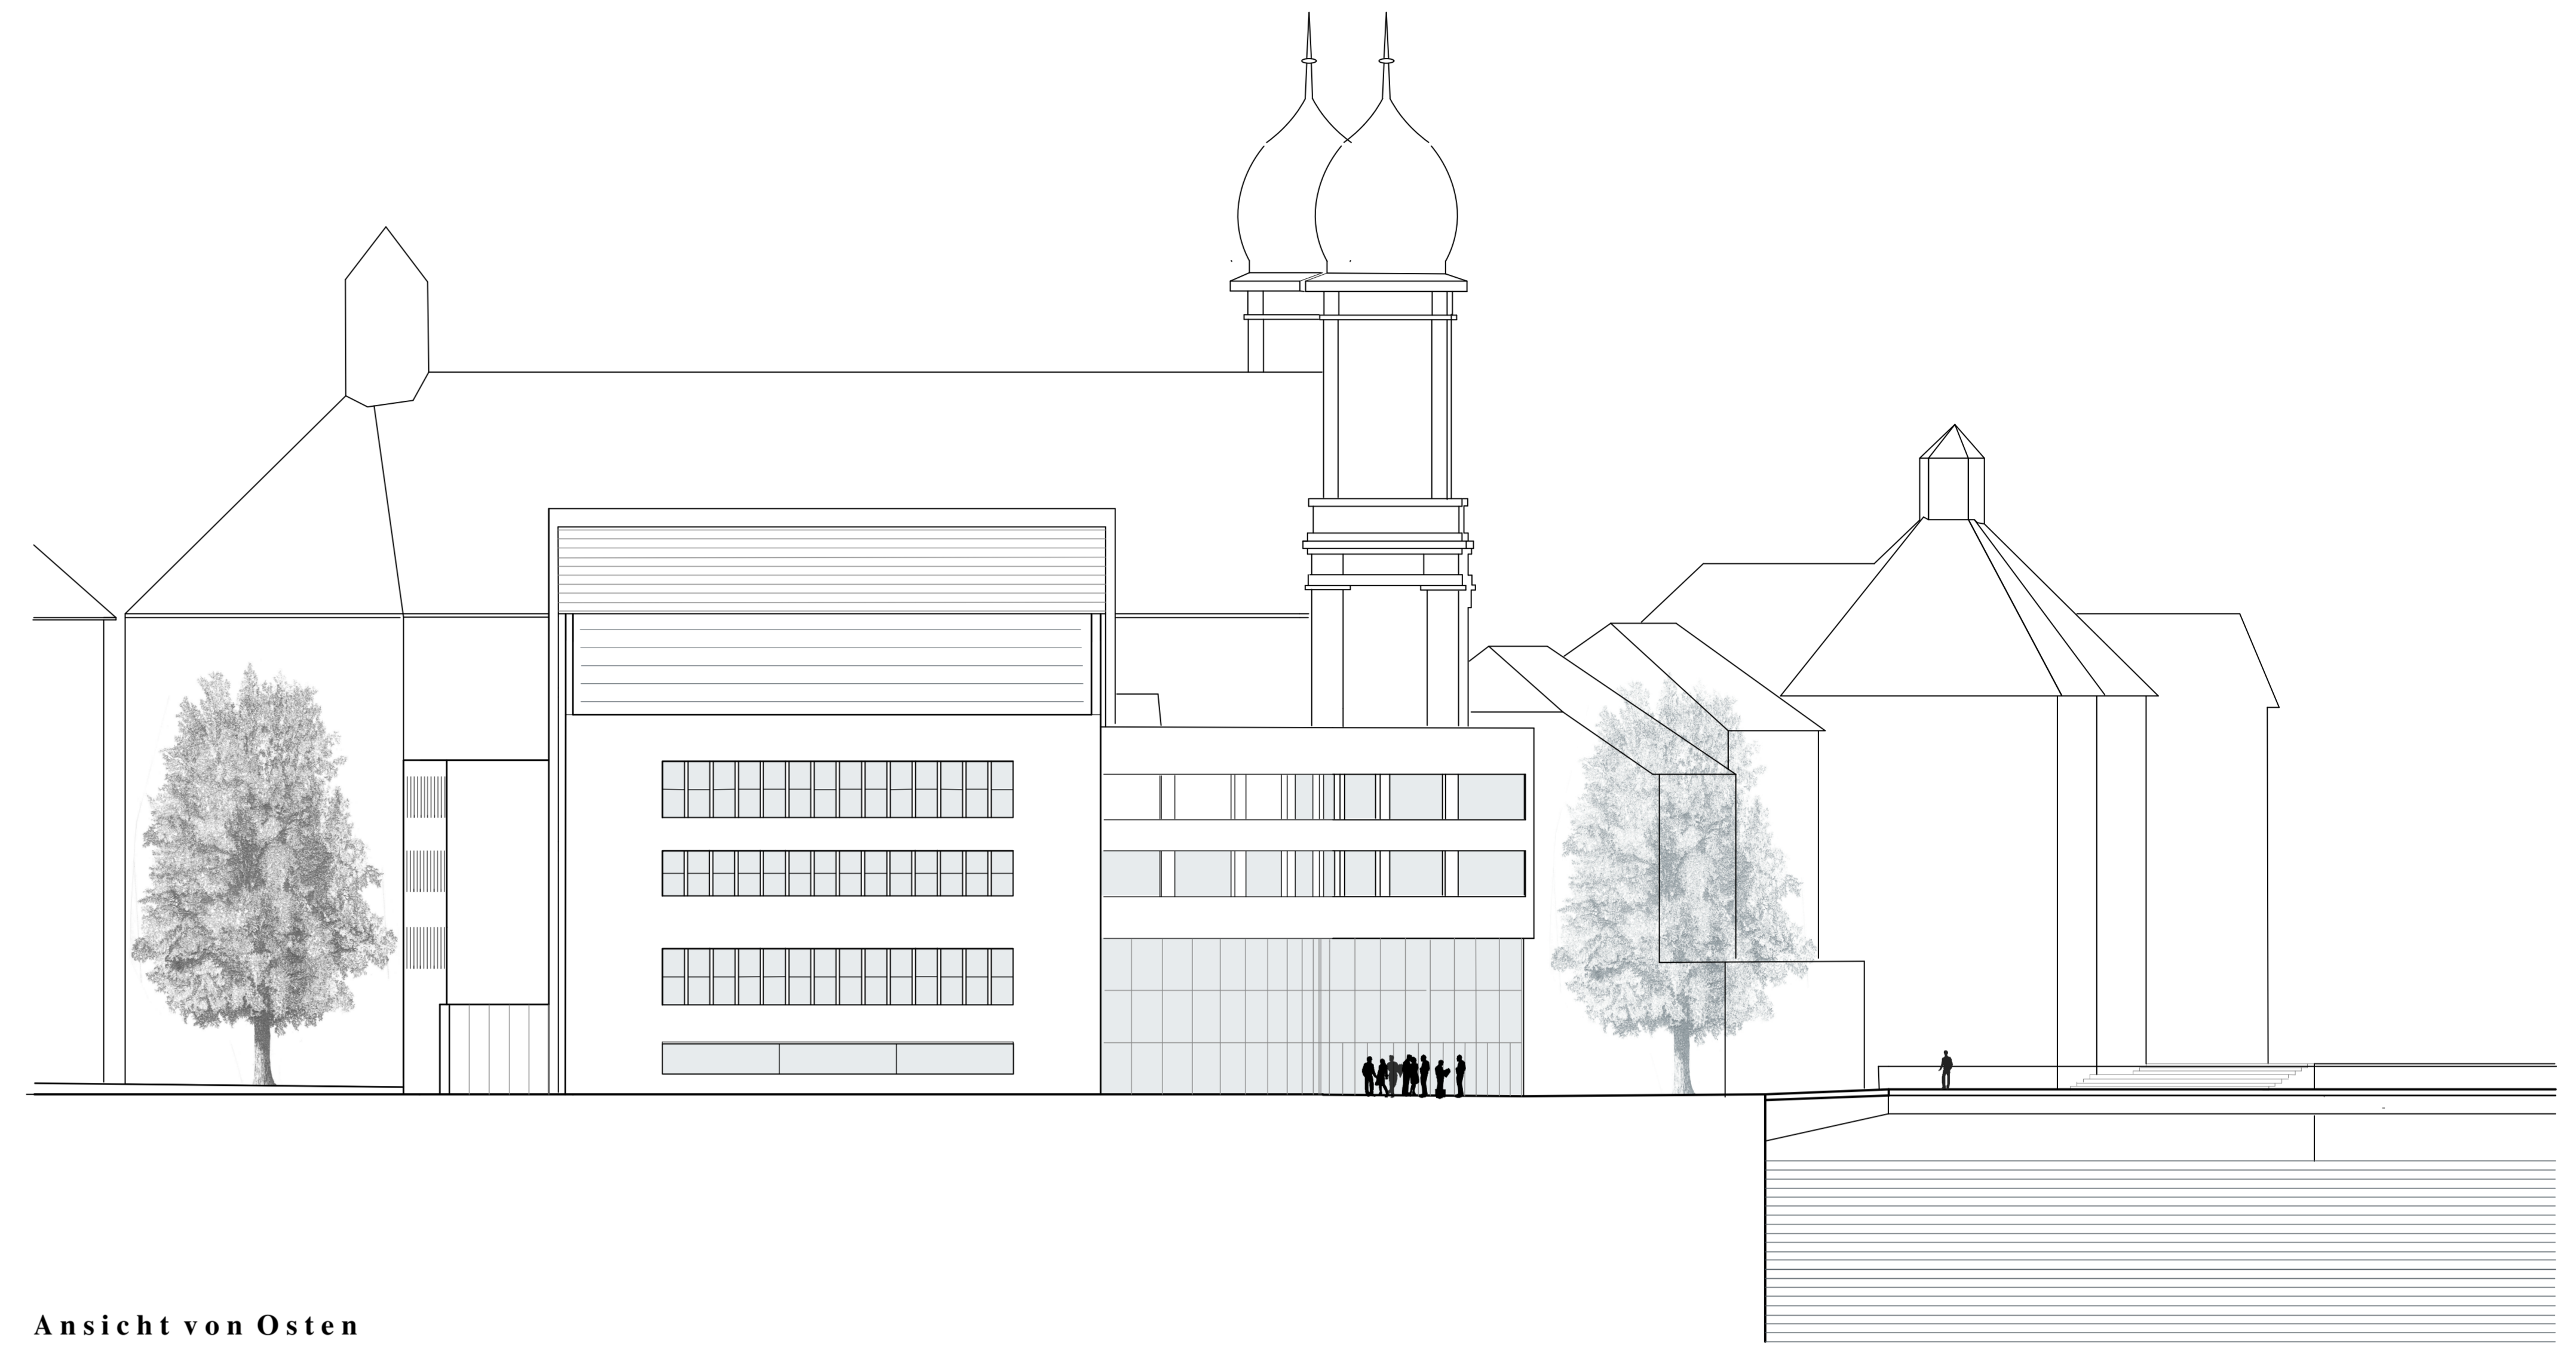

Erdgeschoss 1:200

Untergeschoss 1:200

Der Theaterplatz macht dem Neuen Theater platz. Die windschiefe Plattform krägt über die Reuss. Der Rathaussteig ist behindertengerecht zugänglich. Der erweiterte öffentliche Raum wird zum neuen Luzerner Theaterplatz.

einladend ....empfangend

variabel

1. Obergeschoss

3. Obergeschoss

2. Obergeschoss

4. Obergeschoss

Ansicht von Norden

Ansicht von Süden

Längsschnitt

Ansicht von Westen

Ansicht von Osten

Querschnitt Mittlerer Saal

Querschnitt Grosser Saal