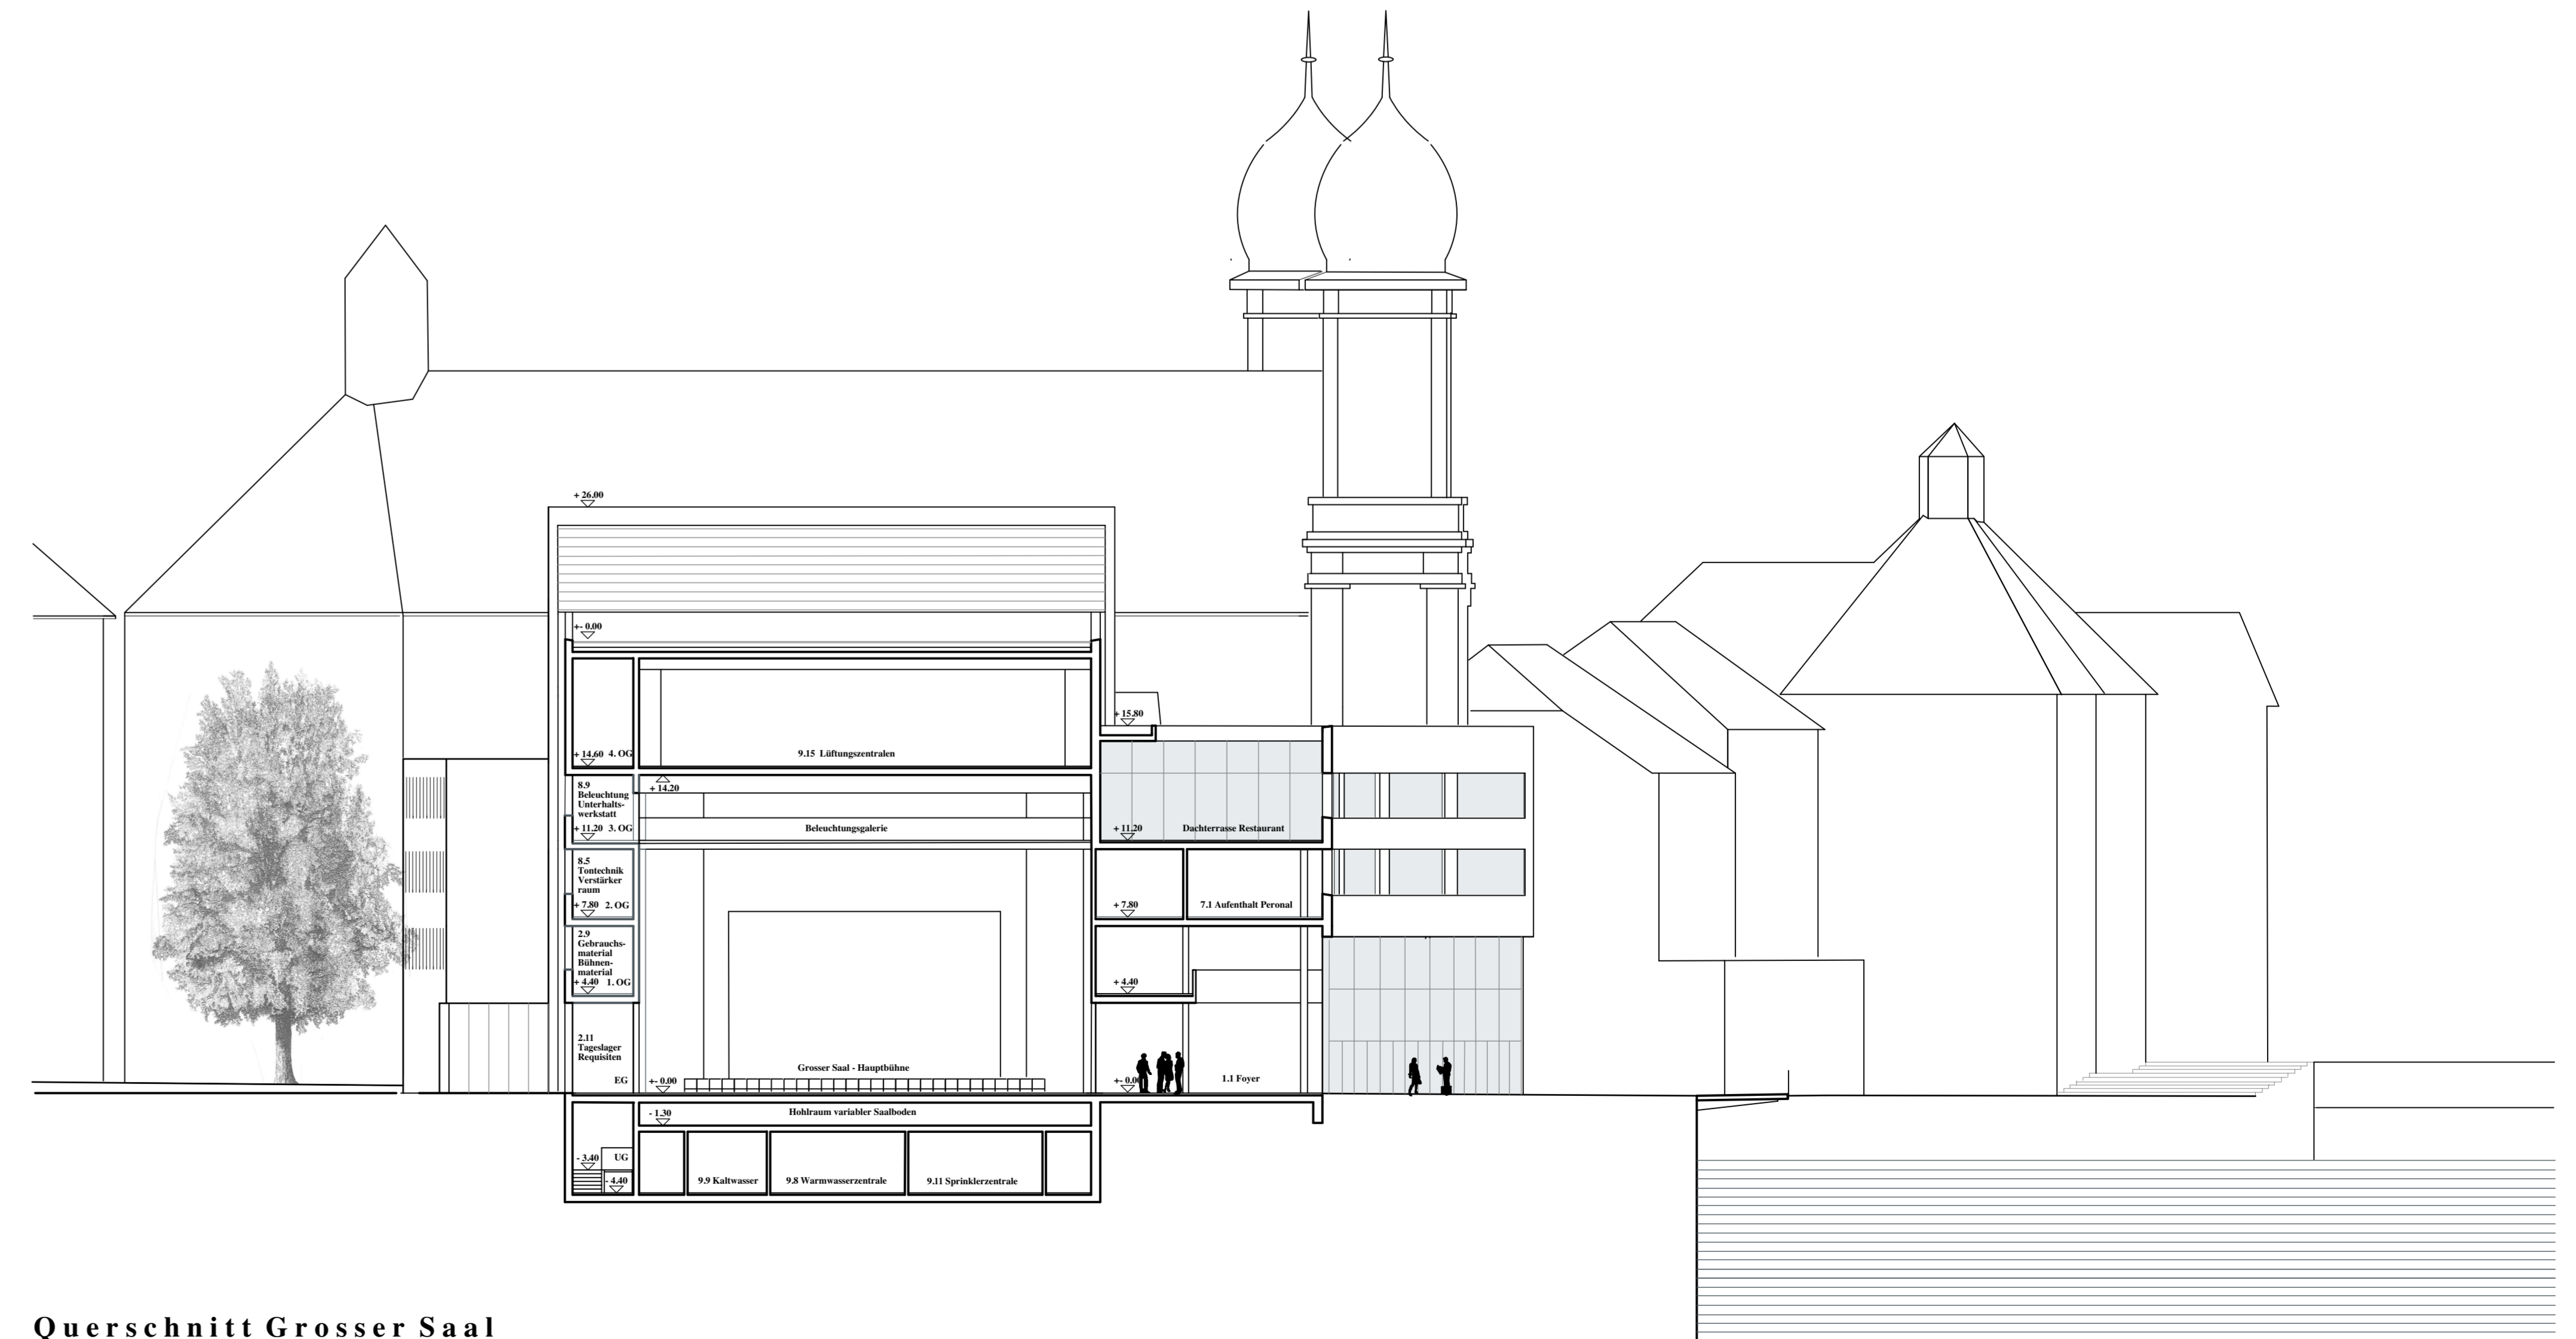

Erdgeschoss 1:200

Untergeschoss 1:200

Der Theaterplatz macht dem Neuen Theater platz. Die windschiefe Plattform krägt über die Reuss. Der Rathaussteig ist behindertengerecht zugänglich. Der erweiterte öffentliche Raum wird zum neuen Luzerner Theaterplatz.

einladend ....empfangend

variabel

1. Obergeschoss

3. Obergeschoss

2. Obergeschoss

4. Obergeschoss

Ansicht von Norden

Ansicht von Süden

Längsschnitt

Ansicht von Westen

Ansicht von Osten

Querschnitt Mittlerer Saal

Querschnitt Grosser Saal