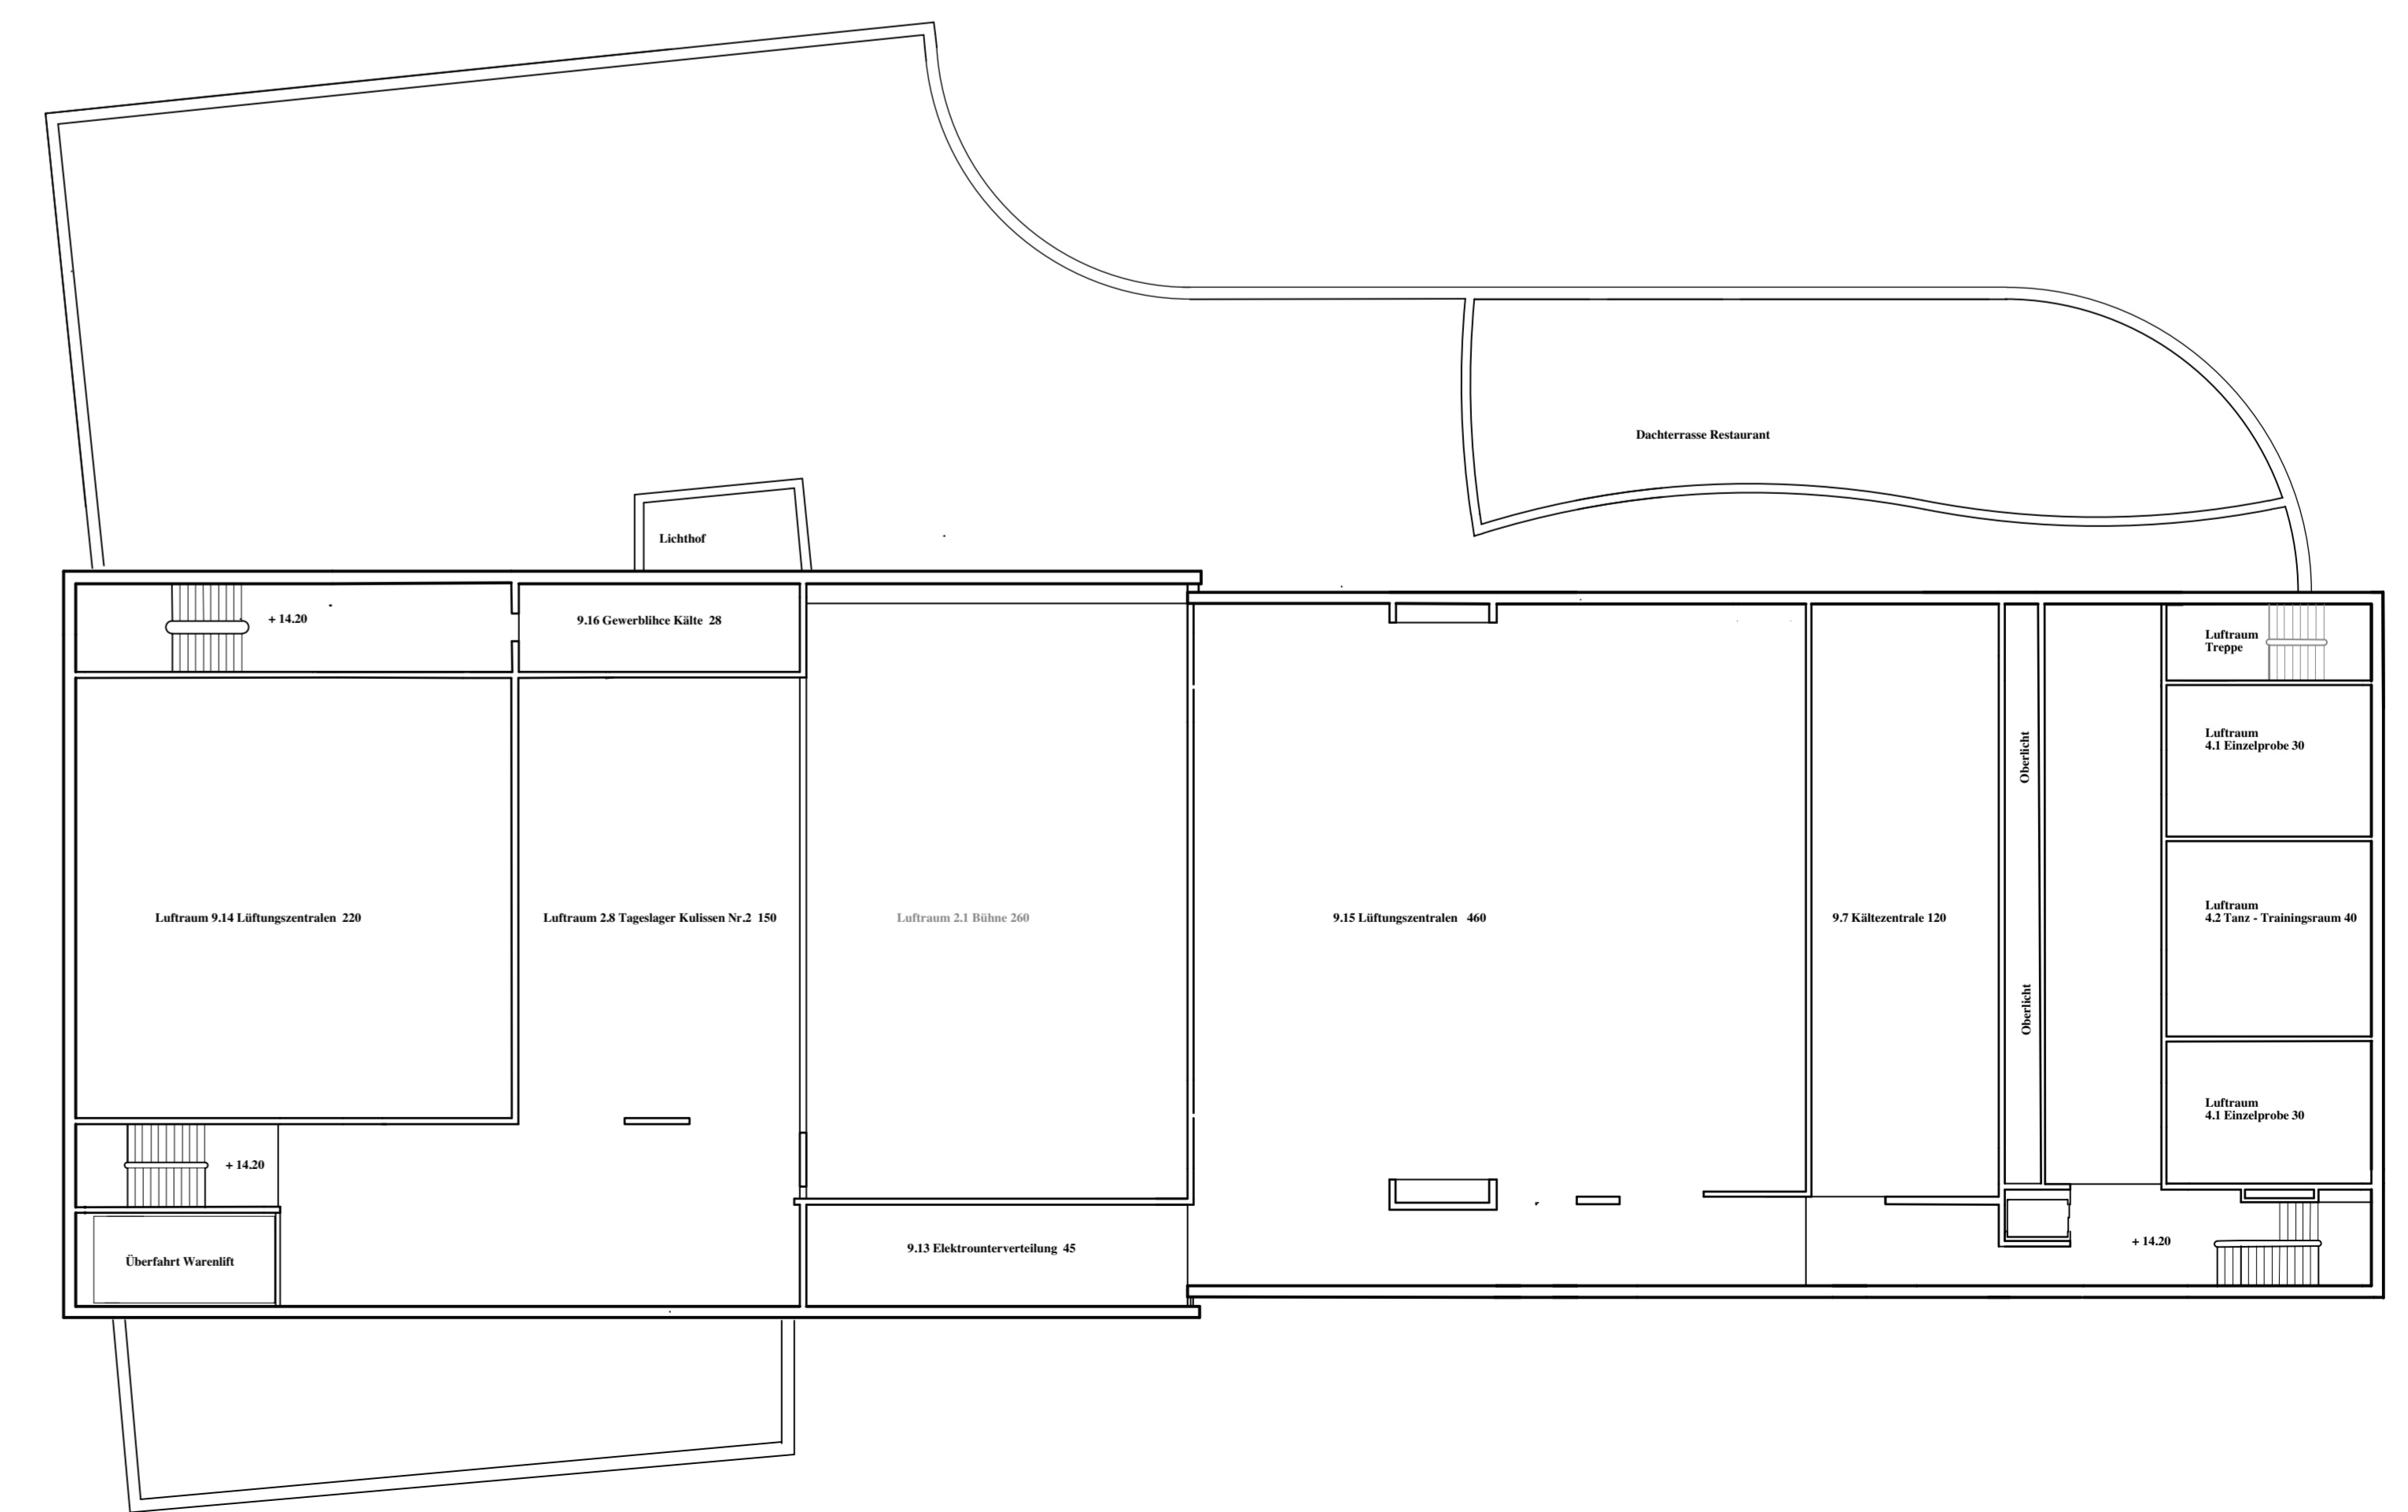

Erdgeschoss 1:200

Untergeschoss 1:200

Der Theaterplatz macht dem Neuen Theater platz. Die windschiefe Plattform krägt über die Reuss. Der Rathaussteig ist behindertengerecht zugänglich. Der erweiterte öffentliche Raum wird zum neuen Luzerner Theaterplatz.

einladend ....empfangend

variabel

1. Obergeschoss

3. Obergeschoss

2. Obergeschoss

4. Obergeschoss

Ansicht von Norden

Ansicht von Süden

Längsschnitt

Ansicht von Westen

Ansicht von Osten

Querschnitt Mittlerer Saal

Querschnitt Grosser Saal