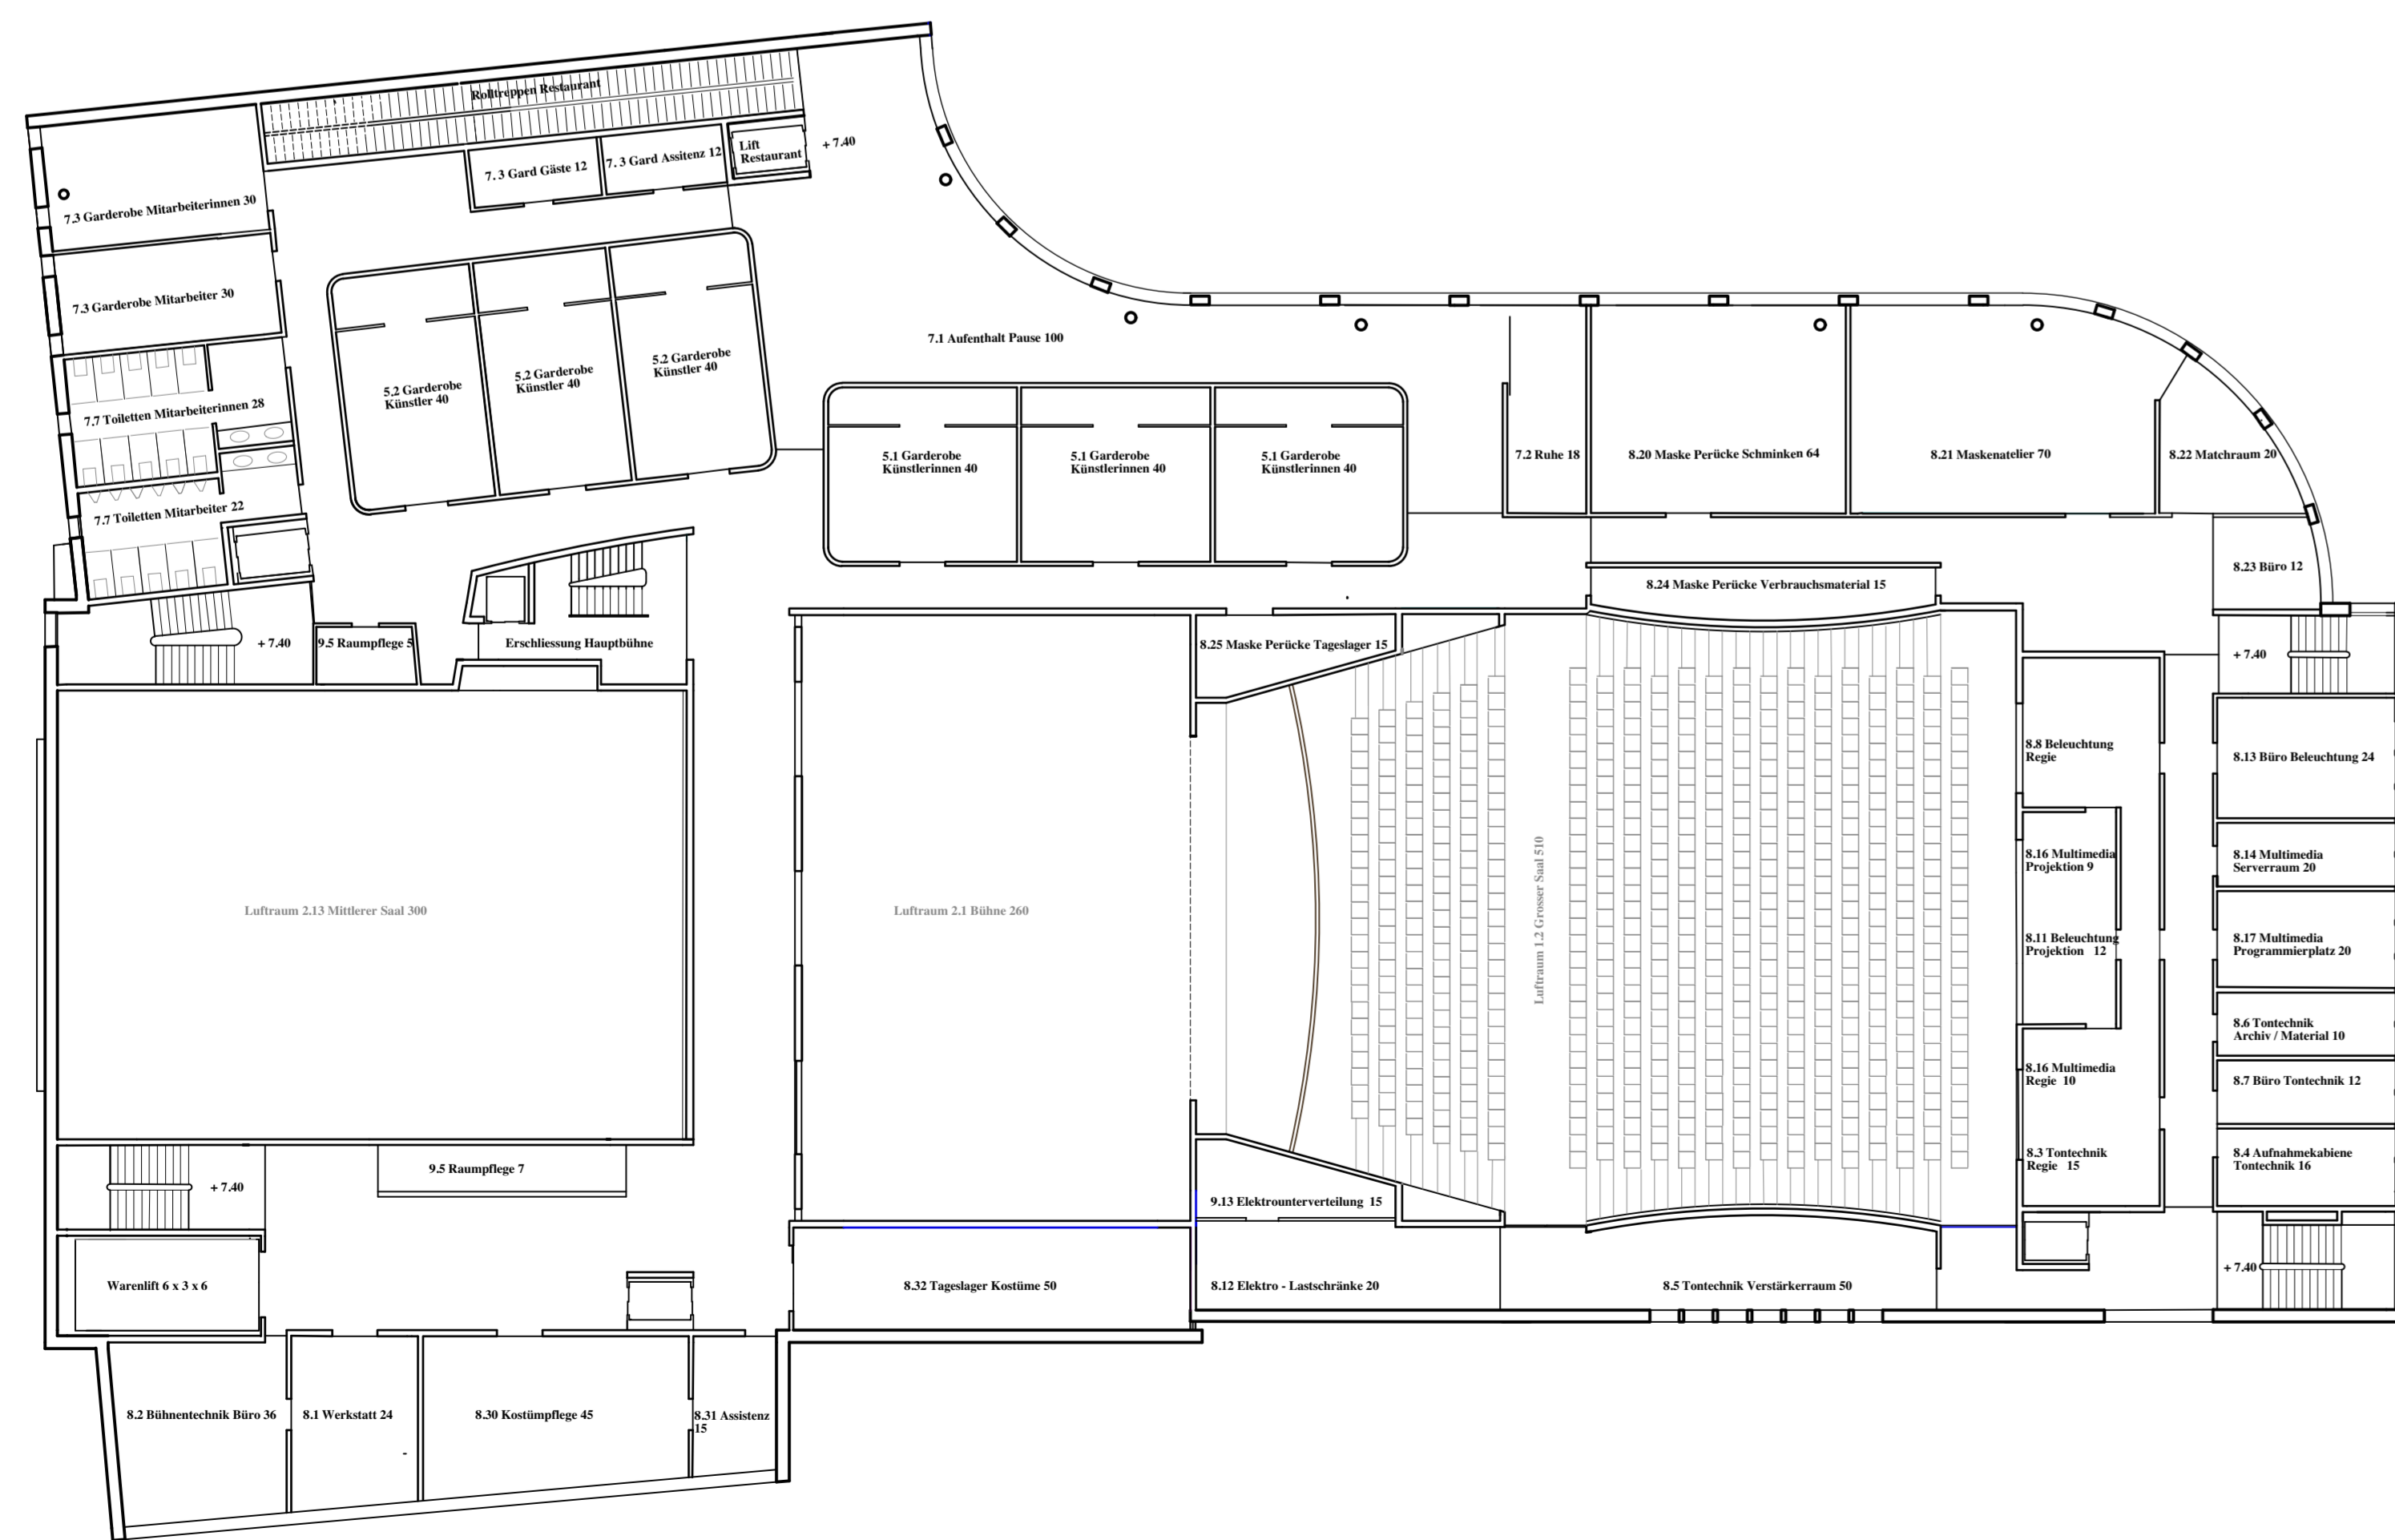

Erdgeschoss 1:200

Untergeschoss 1:200

Der Theaterplatz macht dem Neuen Theater platz. Die windschiefe Plattform krägt über die Reuss. Der Rathaussteig ist behindertengerecht zugänglich. Der erweiterte öffentliche Raum wird zum neuen Luzerner Theaterplatz.

einladend ....empfangend

variabel

1. Obergeschoss

3. Obergeschoss

2. Obergeschoss

4. Obergeschoss

Ansicht von Norden

Ansicht von Süden

Längsschnitt

Ansicht von Westen

Ansicht von Osten

Querschnitt Mittlerer Saal

Querschnitt Grosser Saal