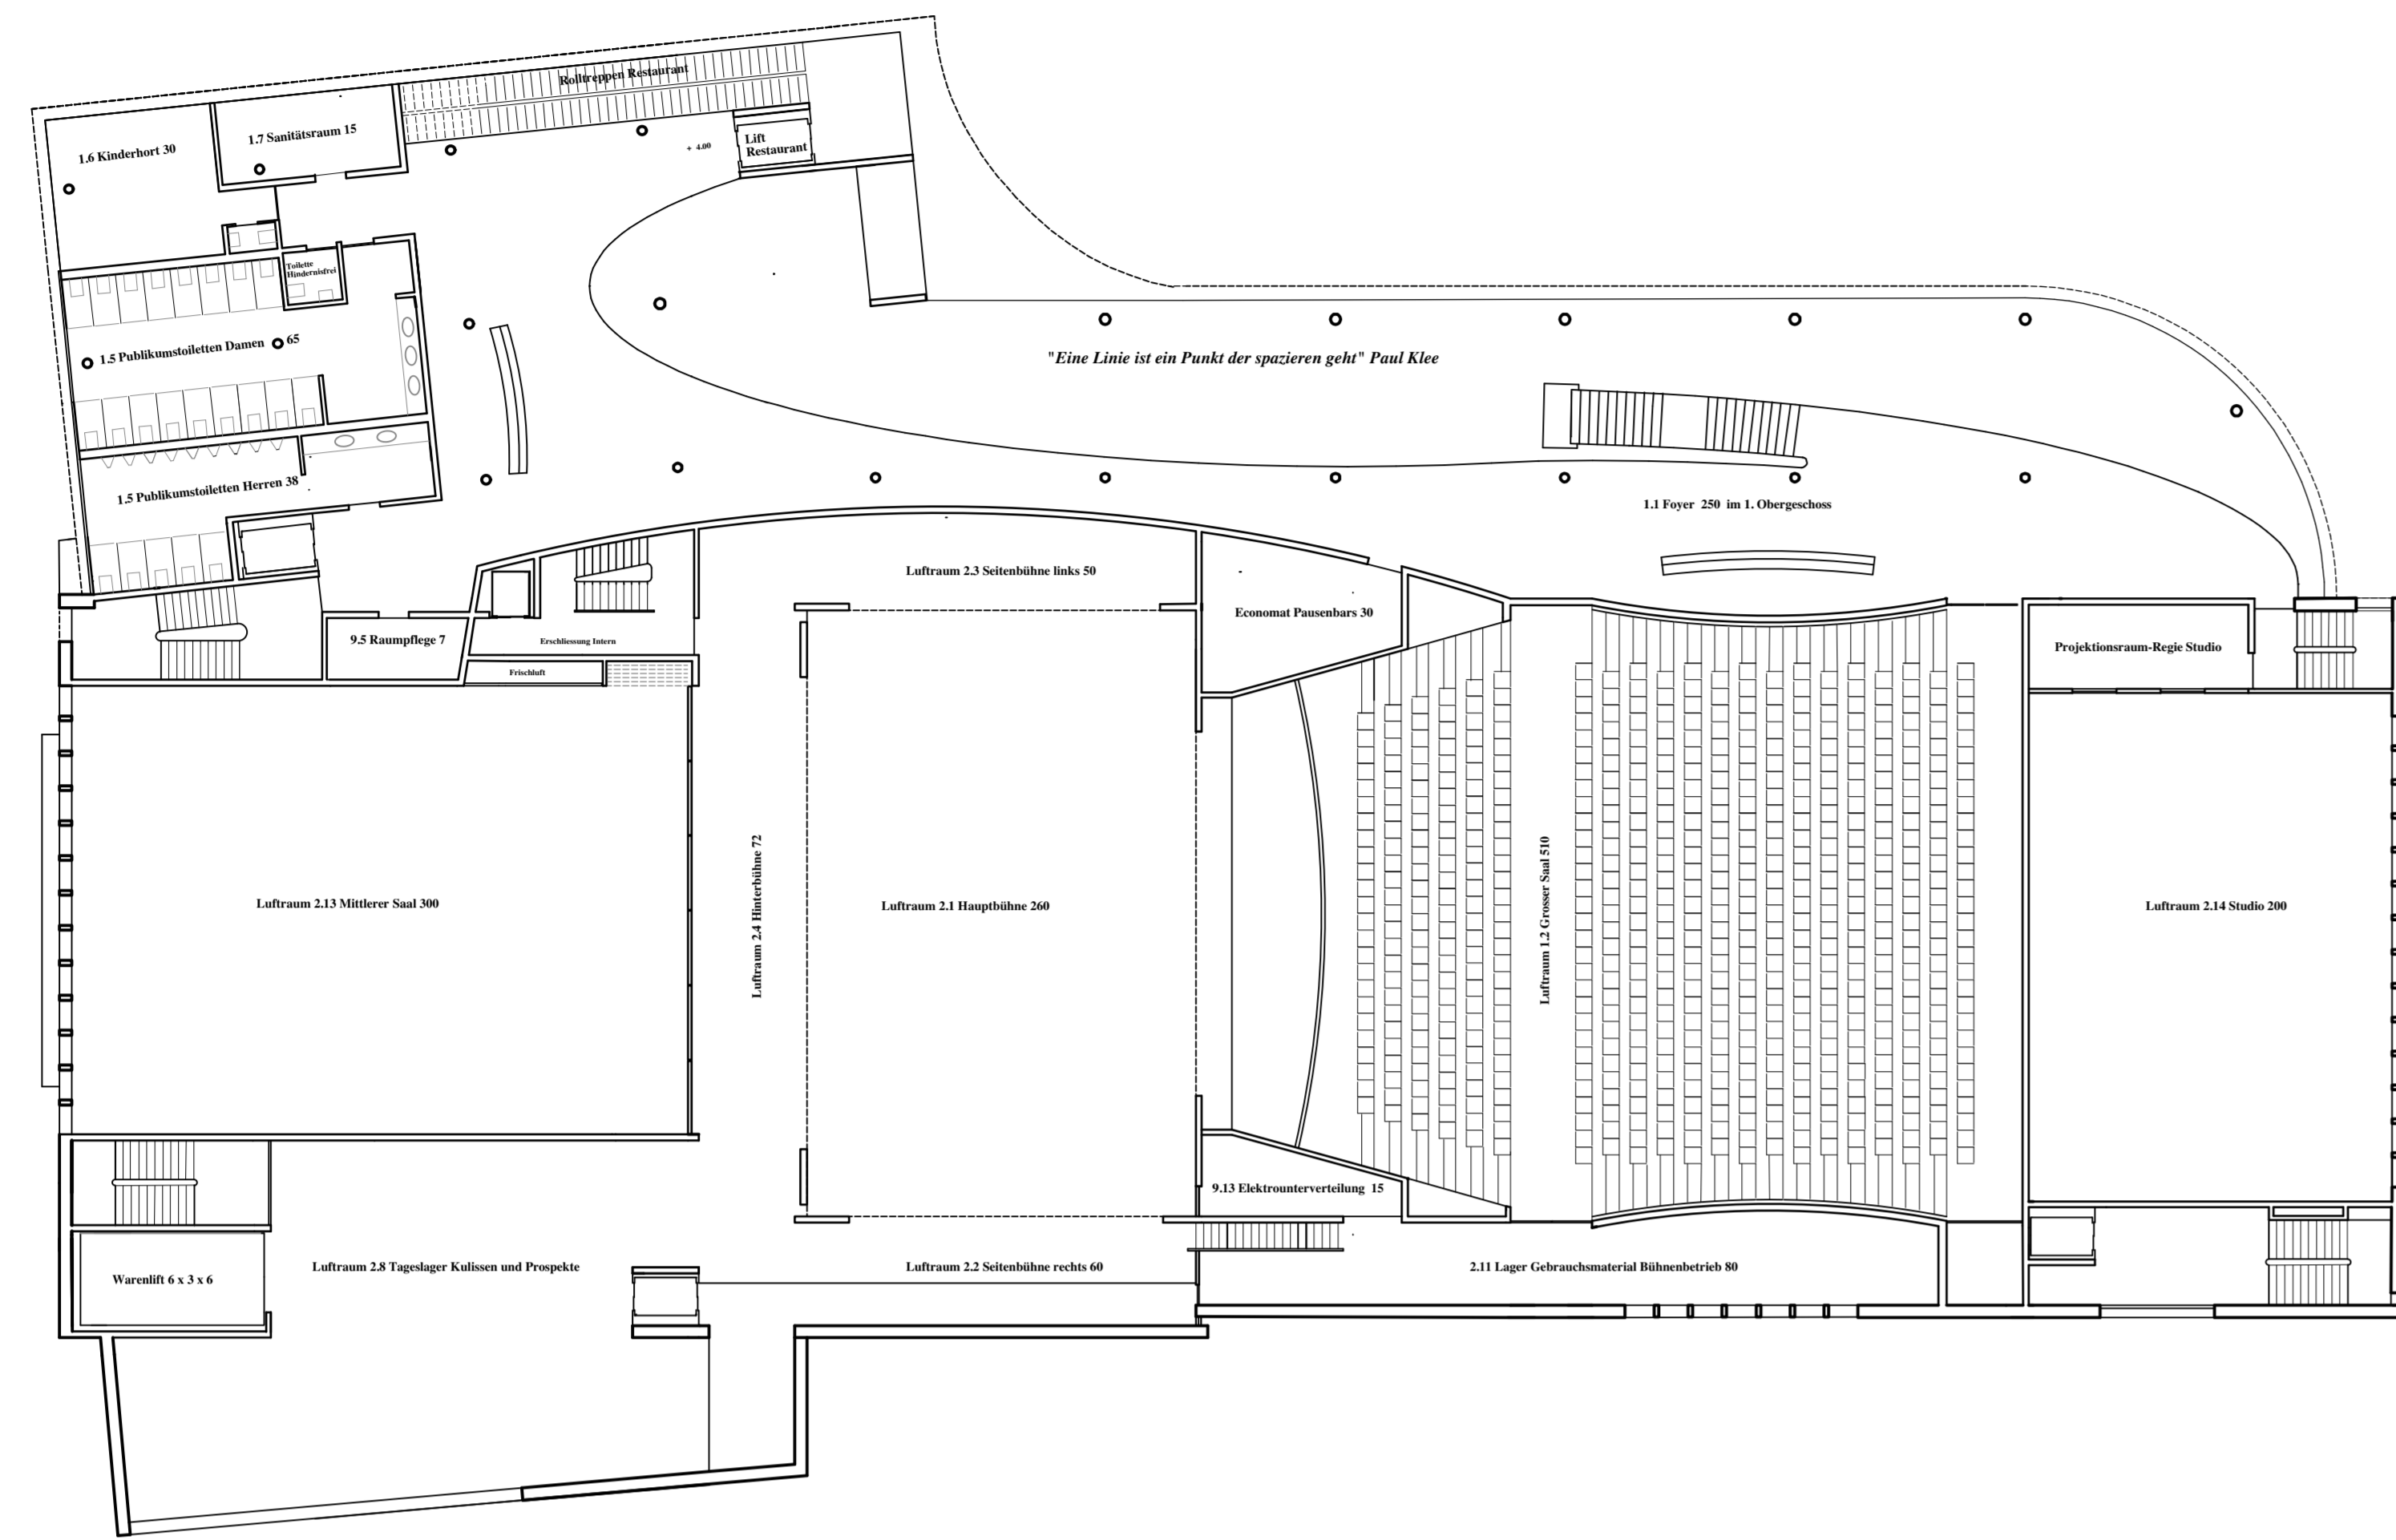

Erdgeschoss 1:200

Untergeschoss 1:200

Der Theaterplatz macht dem Neuen Theater platz. Die windschiefe Plattform krägt über die Reuss. Der Rathaussteig ist behindertengerecht zugänglich. Der erweiterte öffentliche Raum wird zum neuen Luzerner Theaterplatz.

einladend ....empfangend

variabel

1. Obergeschoss

3. Obergeschoss

2. Obergeschoss

4. Obergeschoss

Ansicht von Norden

Ansicht von Süden

Längsschnitt

Ansicht von Westen

Ansicht von Osten

Querschnitt Mittlerer Saal

Querschnitt Grosser Saal