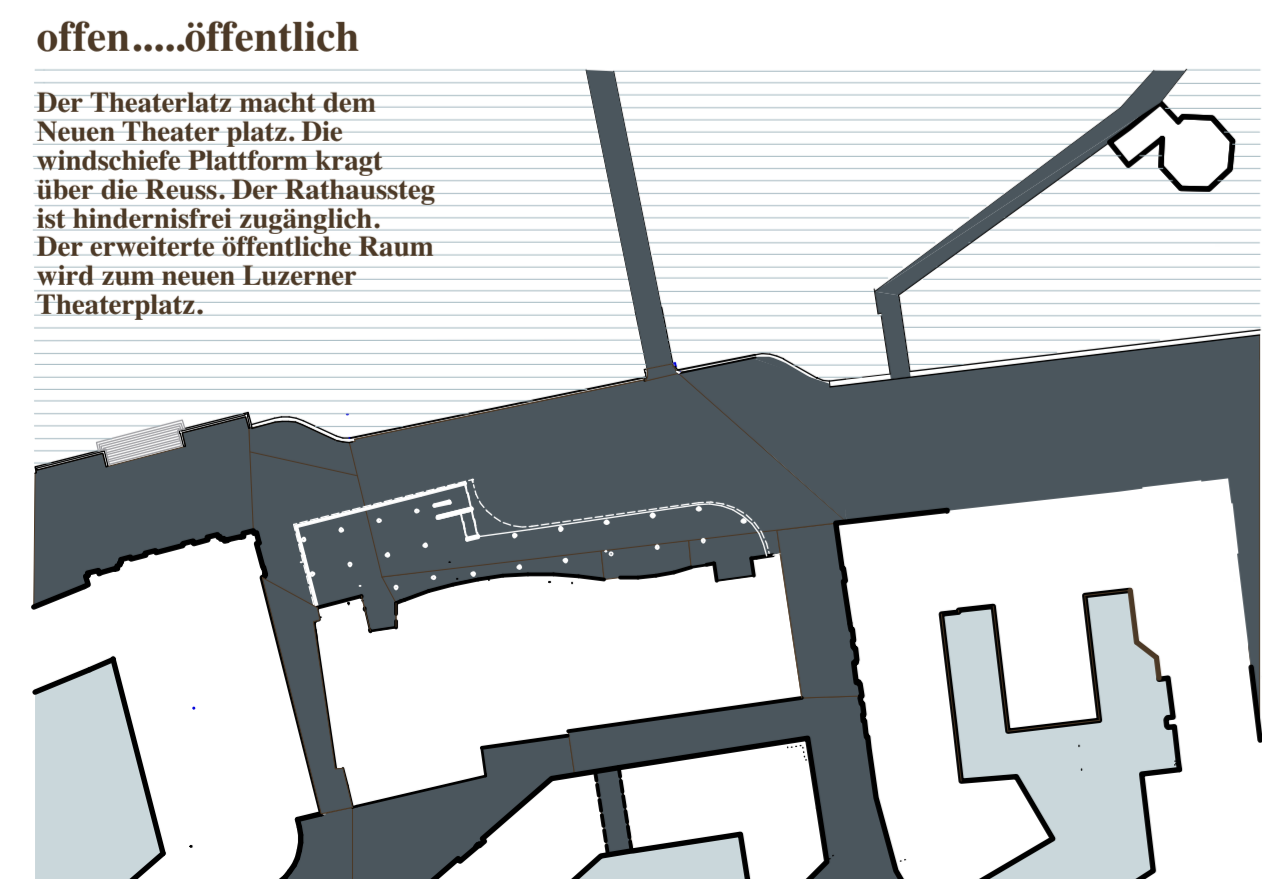

Erdgeschoss 1:200

Untergeschoss 1:200

Der Theaterplatz macht dem Neuen Theater platz. Die windschiefe Plattform krägt über die Reuss. Der Rathaussteig ist behindertengerecht zugänglich. Der erweiterte öffentliche Raum wird zum neuen Luzerner Theaterplatz.

einladend ....empfangend

variabel

1. Obergeschoss

3. Obergeschoss

2. Obergeschoss

4. Obergeschoss

Ansicht von Norden

Ansicht von Süden

Längsschnitt

Ansicht von Westen

Ansicht von Osten

Querschnitt Mittlerer Saal

Querschnitt Grosser Saal