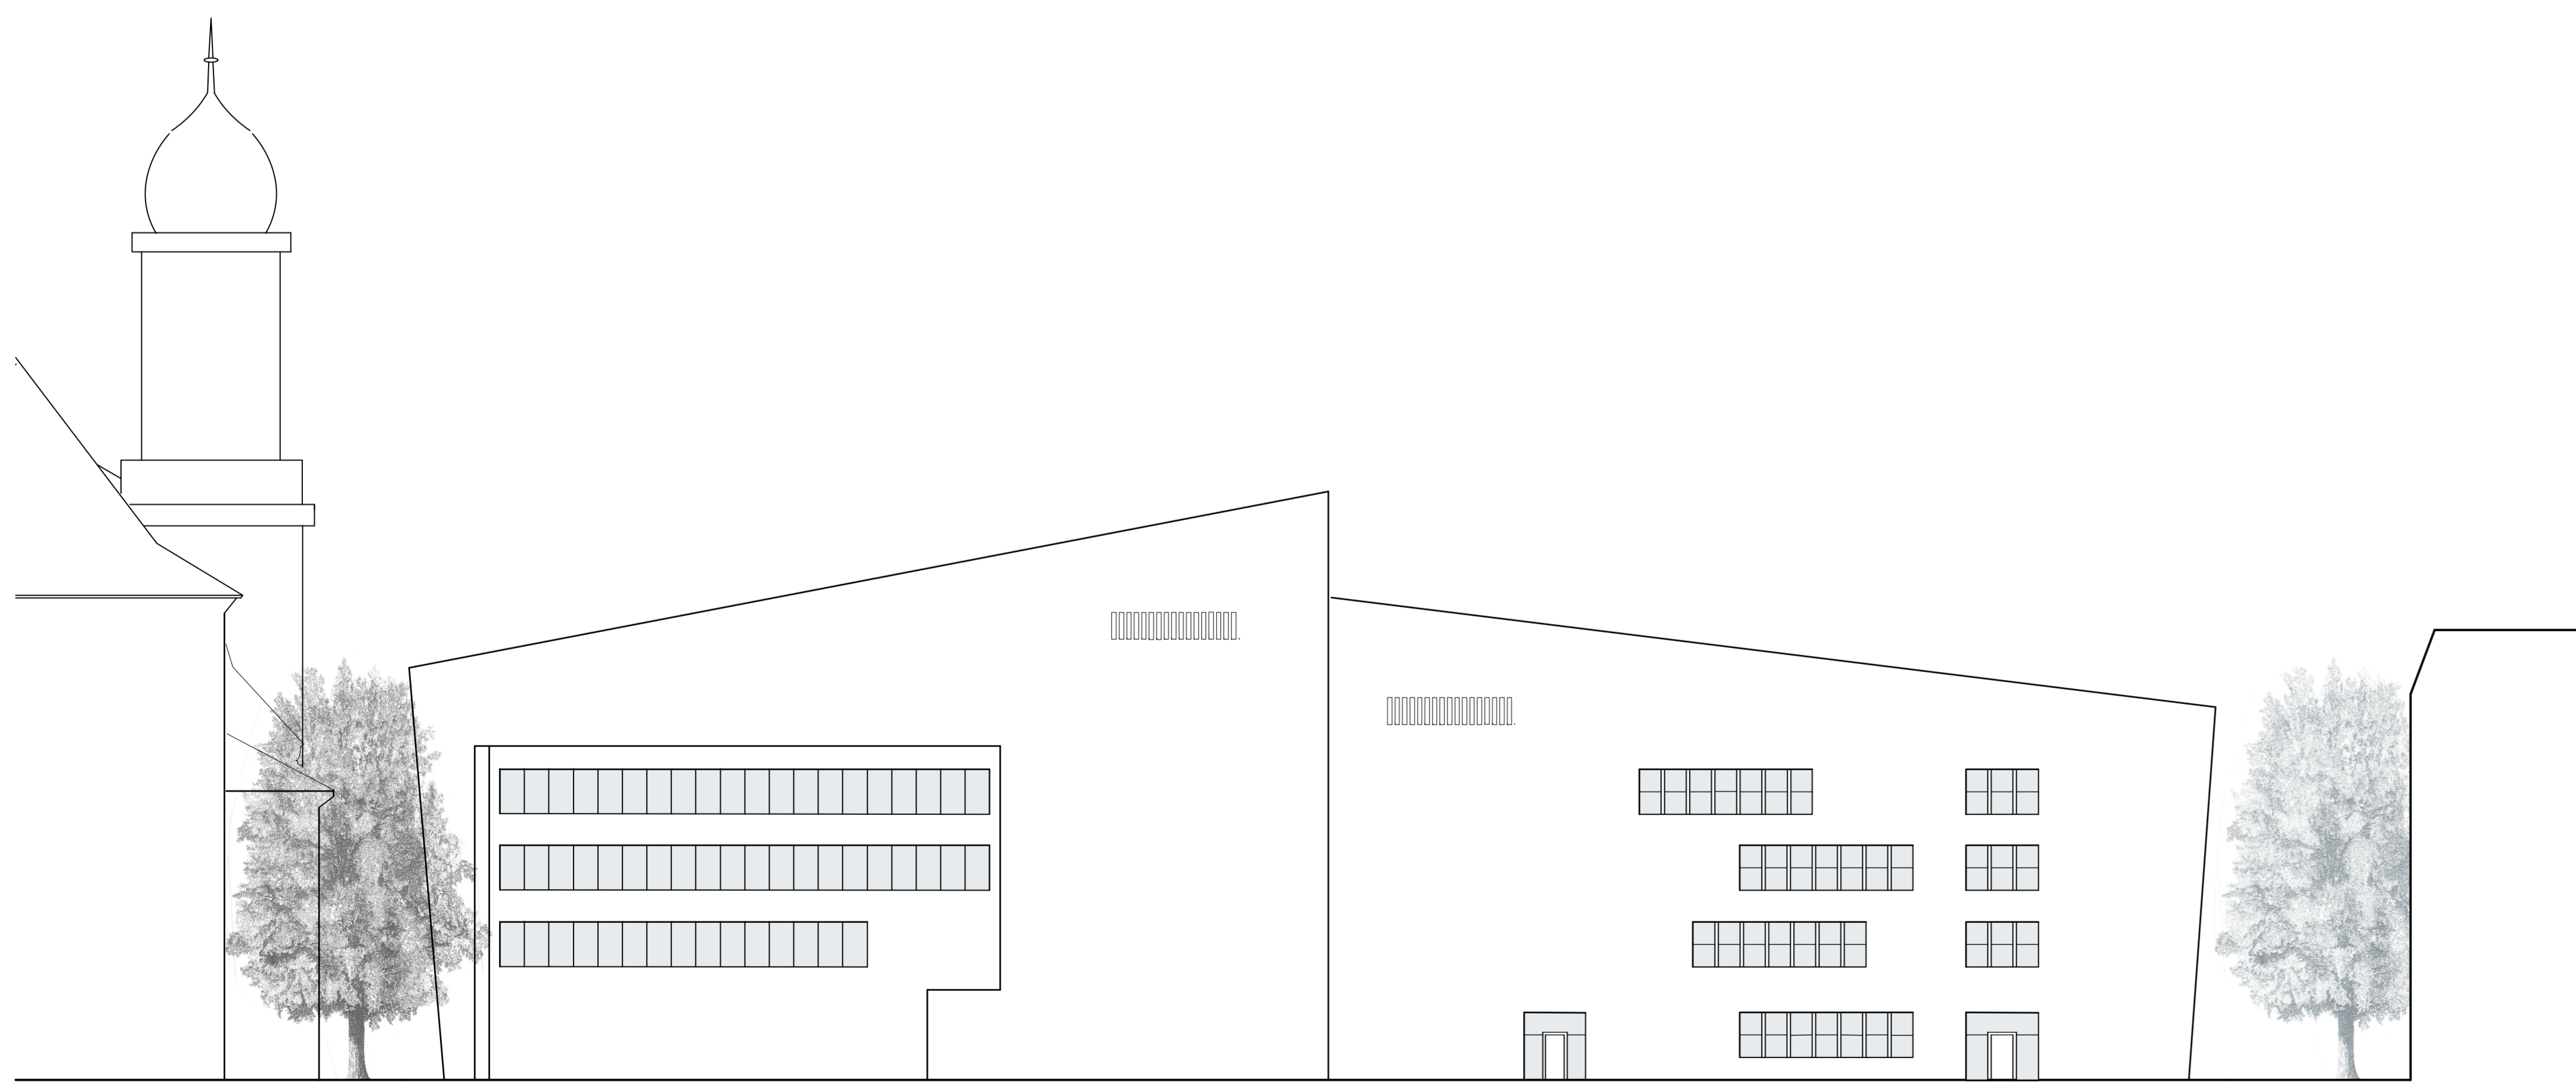

Erdgeschoss 1:200

Untergeschoss 1:200

Der Theaterplatz macht dem Neuen Theater platz. Die windschiefe Plattform krägt über die Reuss. Der Rathaussteig ist behindertengerecht zugänglich. Der erweiterte öffentliche Raum wird zum neuen Luzerner Theaterplatz.

einladend ....empfangend

variabel

1. Obergeschoss

3. Obergeschoss

2. Obergeschoss

4. Obergeschoss

Ansicht von Norden

Ansicht von Süden

Längsschnitt

Ansicht von Westen

Ansicht von Osten

Querschnitt Mittlerer Saal

Querschnitt Grosser Saal