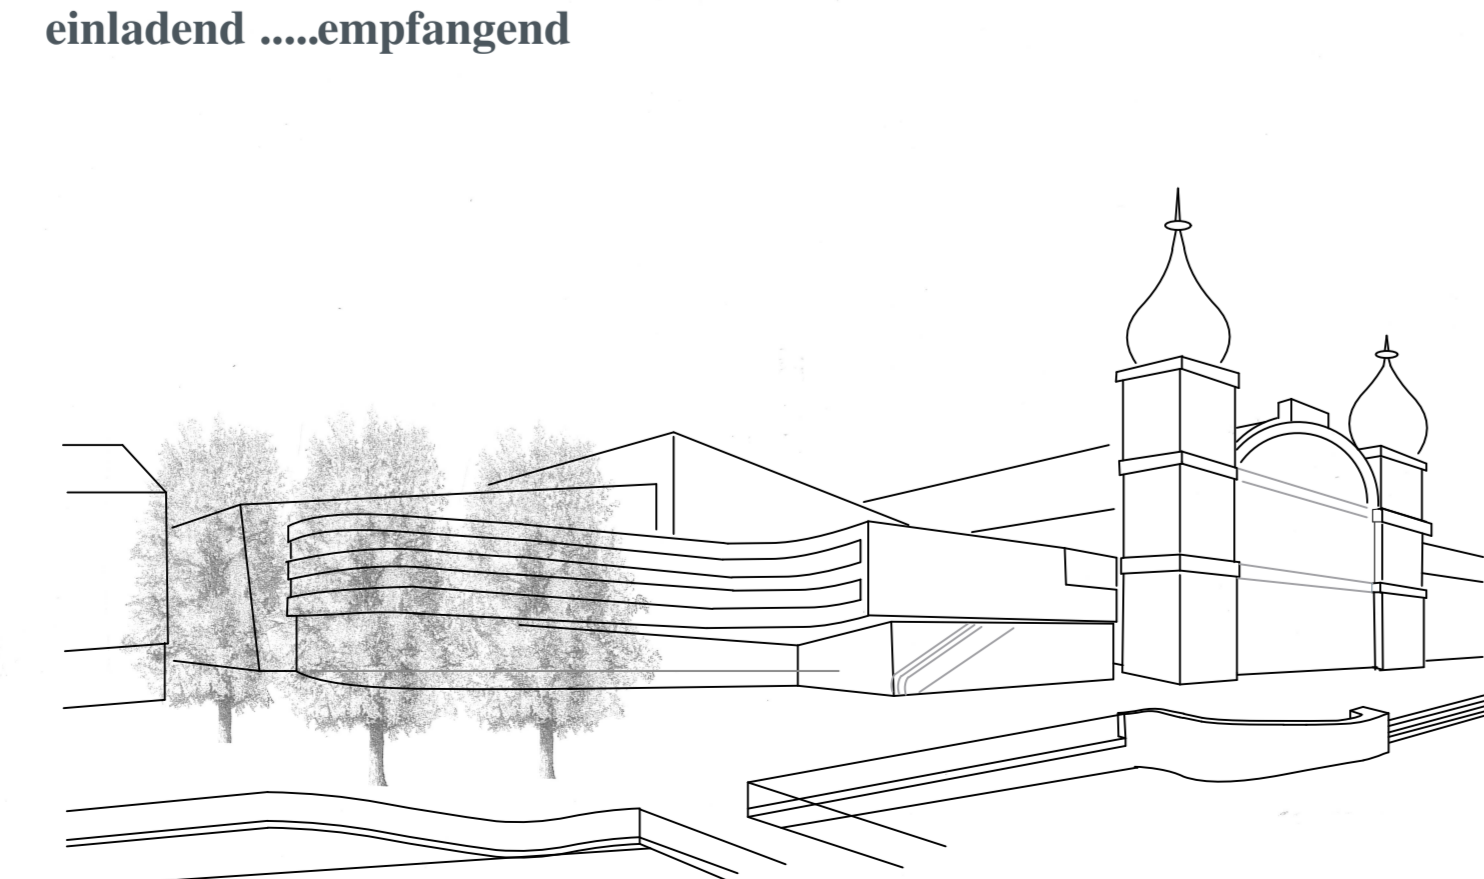

Erdgeschoss 1:200

Untergeschoss 1:200

Der Theaterplatz macht dem Neuen Theater platz. Die windschiefe Plattform krägt über die Reuss. Der Rathaussteig ist behindertengerecht zugänglich. Der erweiterte öffentliche Raum wird zum neuen Luzerner Theaterplatz.

einladend ....empfangend

variabel

1. Obergeschoss

3. Obergeschoss

2. Obergeschoss

4. Obergeschoss

Ansicht von Norden

Ansicht von Süden

Längsschnitt

Ansicht von Westen

Ansicht von Osten

Querschnitt Mittlerer Saal

Querschnitt Grosser Saal