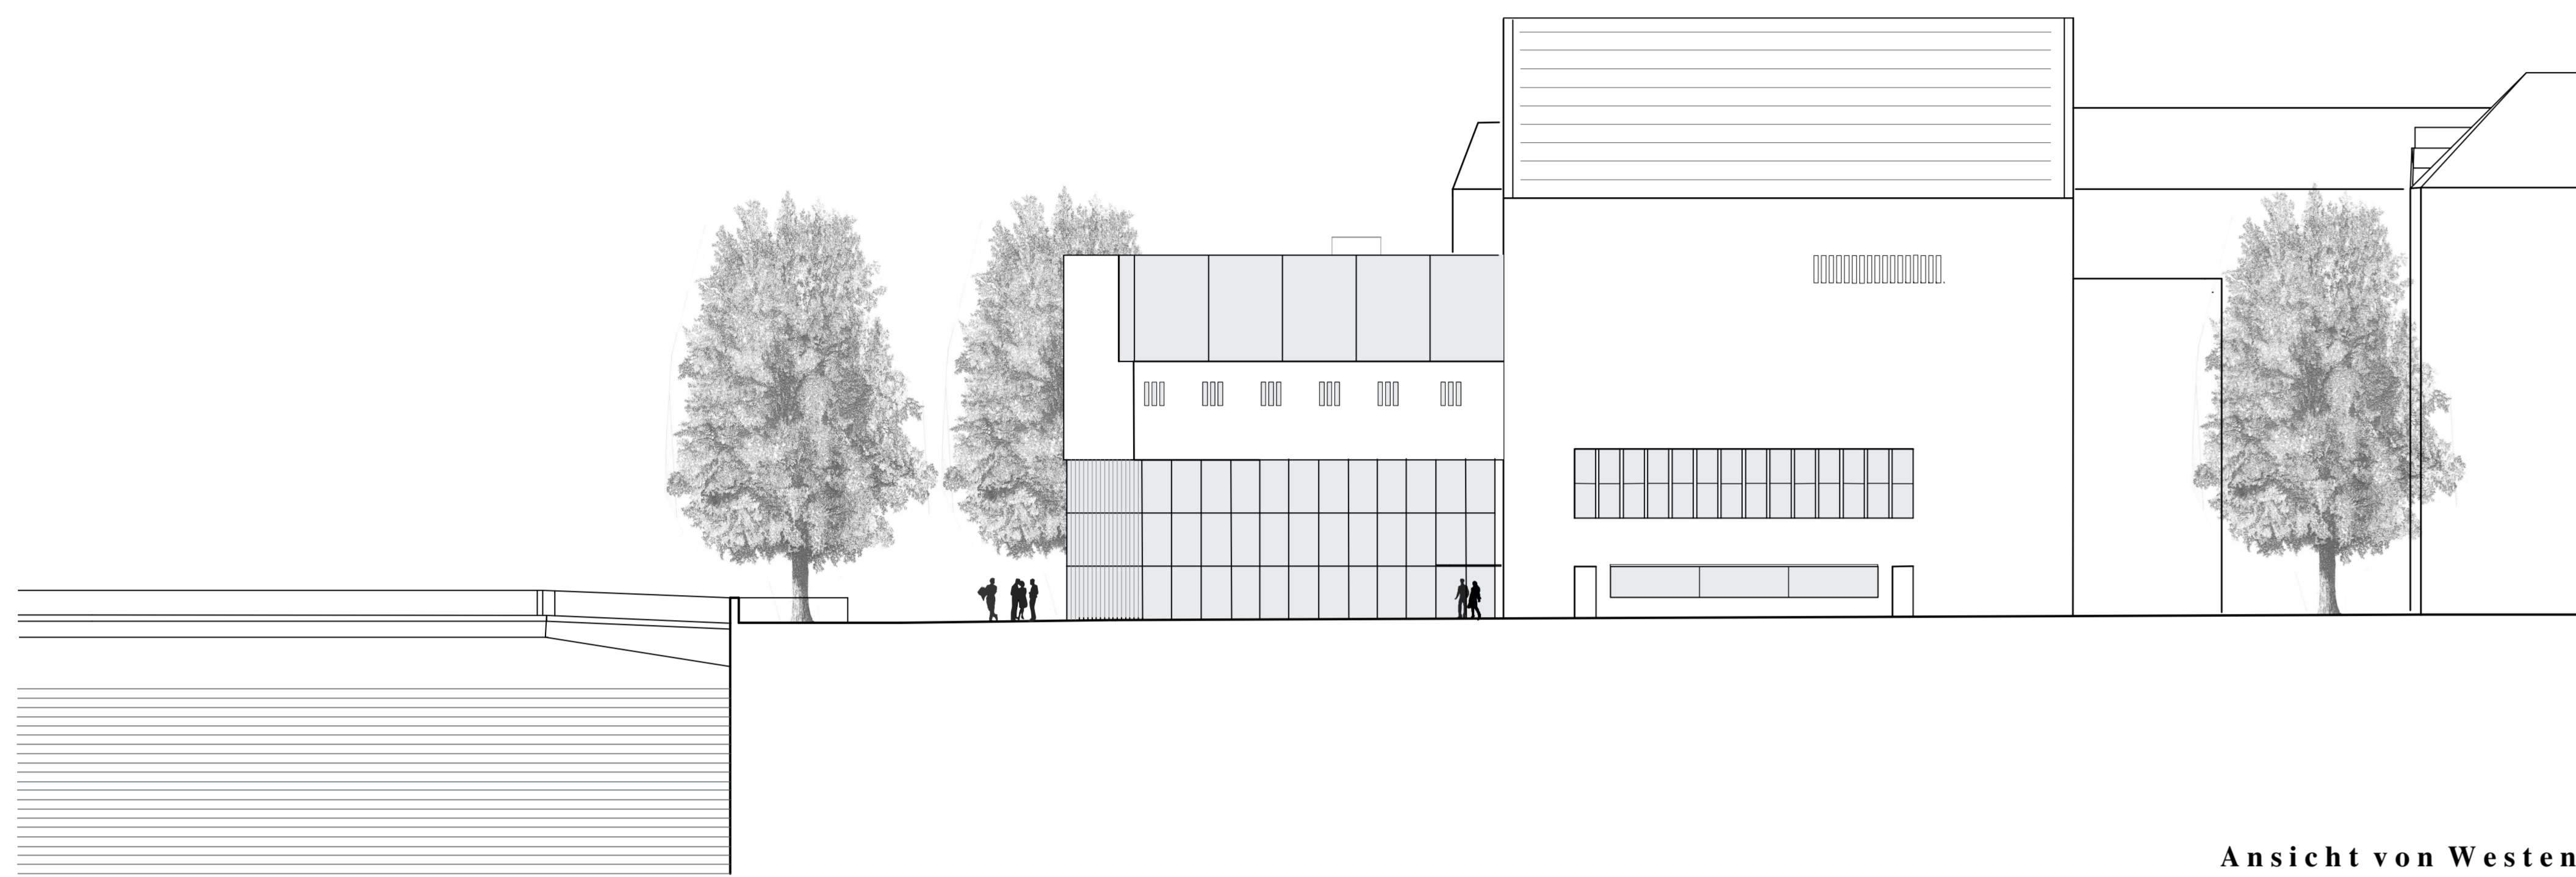

Erdgeschoss 1:200

Untergeschoss 1:200

Der Theaterplatz macht dem Neuen Theater platz. Die windschiefe Plattform krägt über die Reuss. Der Rathaussteig ist behindertengerecht zugänglich. Der erweiterte öffentliche Raum wird zum neuen Luzerner Theaterplatz.

einladend ....empfangend

variabel

1. Obergeschoss

3. Obergeschoss

2. Obergeschoss

4. Obergeschoss

Ansicht von Norden

Ansicht von Süden

Längsschnitt

Ansicht von Westen

Ansicht von Osten

Querschnitt Mittlerer Saal

Querschnitt Grosser Saal