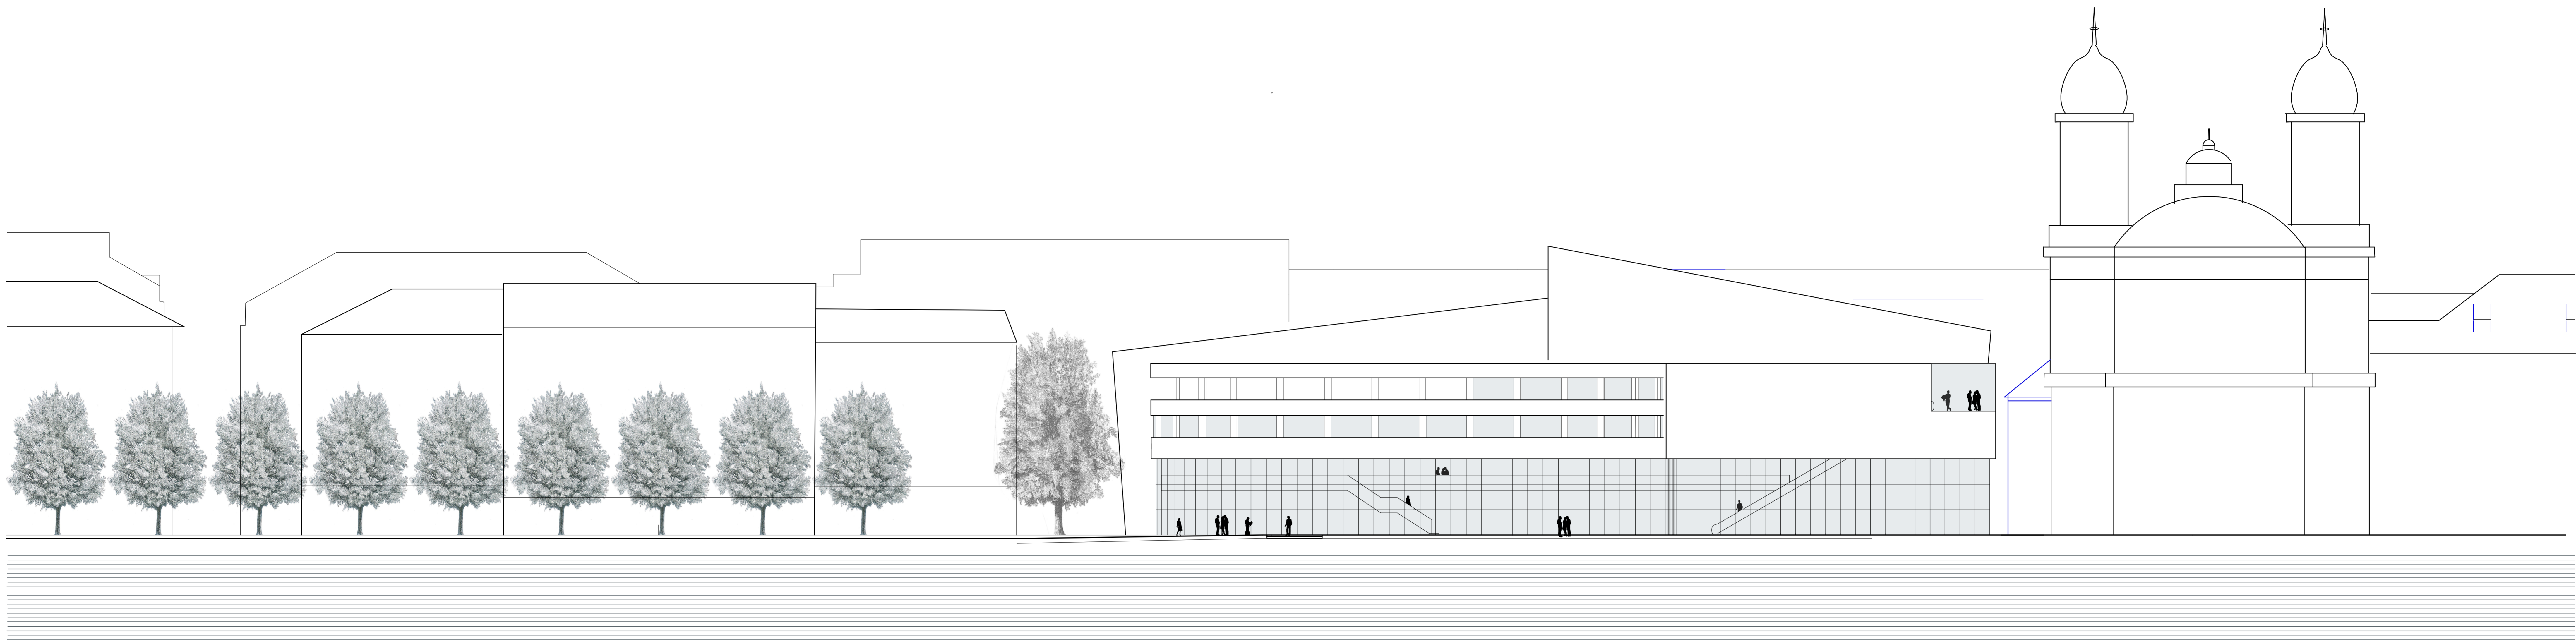

Erdgeschoss 1:200

Untergeschoss 1:200

Der Theaterplatz macht dem Neuen Theater platz. Die windschiefe Plattform krägt über die Reuss. Der Rathaussteig ist behindertengerecht zugänglich. Der erweiterte öffentliche Raum wird zum neuen Luzerner Theaterplatz.

einladend ....empfangend

variabel

1. Obergeschoss

3. Obergeschoss

2. Obergeschoss

4. Obergeschoss

Ansicht von Norden

Ansicht von Süden

Längsschnitt

Ansicht von Westen

Ansicht von Osten

Querschnitt Mittlerer Saal

Querschnitt Grosser Saal