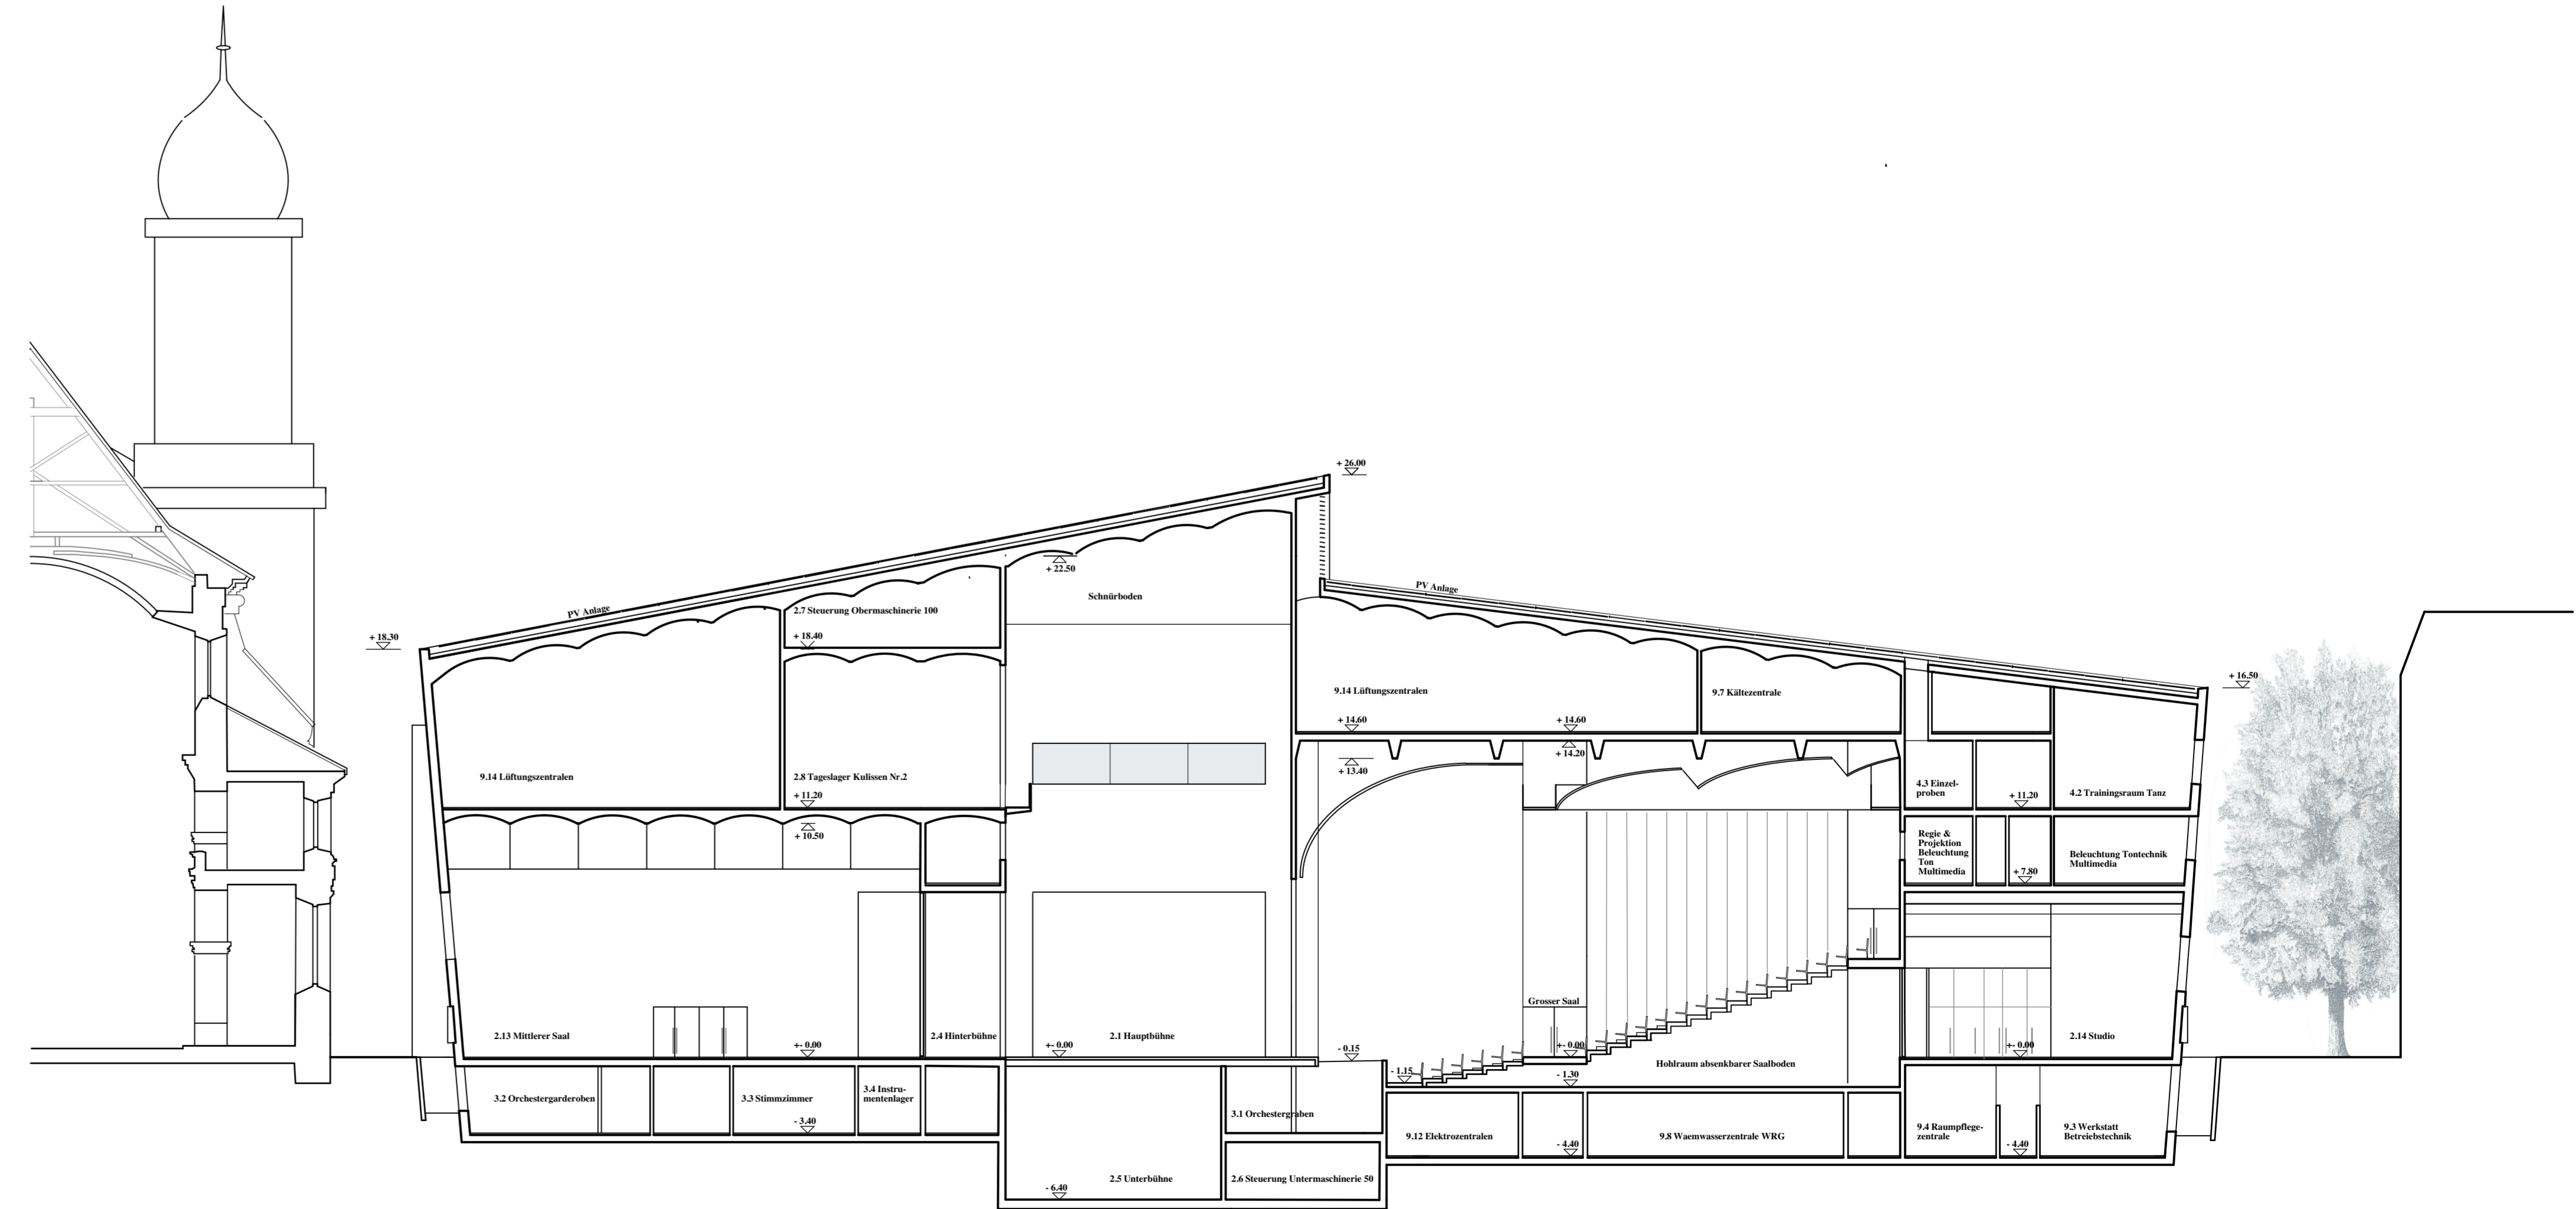

Erdgeschoss 1:200

Untergeschoss 1:200

Der Theaterplatz macht dem Neuen Theater platz. Die windschiefe Plattform krägt über die Reuss. Der Rathaussteig ist behindertengerecht zugänglich. Der erweiterte öffentliche Raum wird zum neuen Luzerner Theaterplatz.

einladend ....empfangend

variabel

1. Obergeschoss

3. Obergeschoss

2. Obergeschoss

4. Obergeschoss

Ansicht von Norden

Ansicht von Süden

Längsschnitt

Ansicht von Westen

Ansicht von Osten

Querschnitt Mittlerer Saal

Querschnitt Grosser Saal