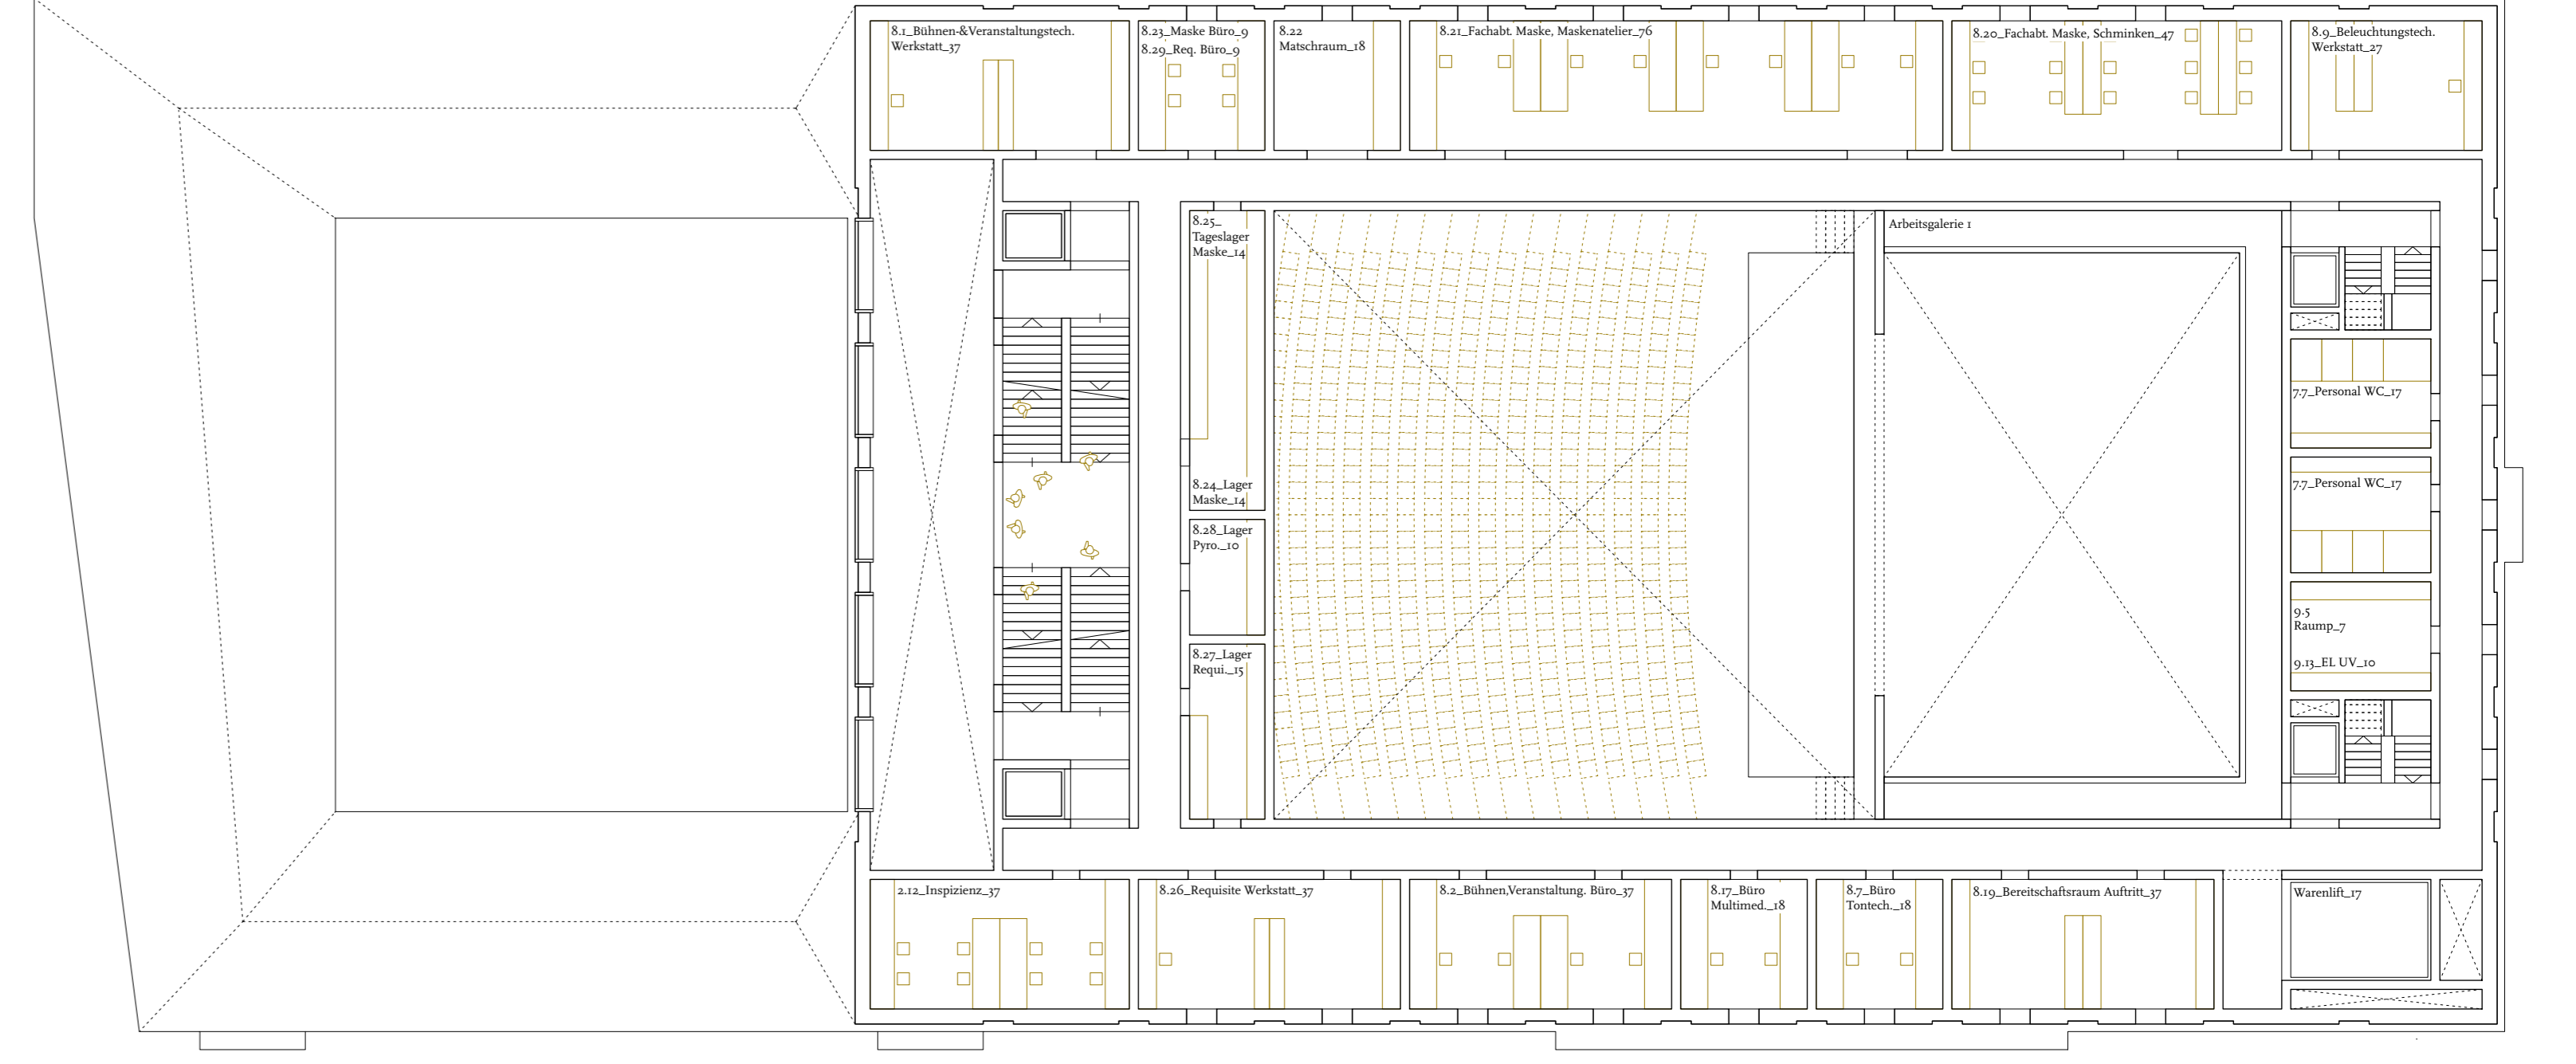

Ebene 0

Schemagrundrisse  
1:750

Grundrisse  
1:200

Ansicht Süd  
1:200

Querschnitt AA  
1:200

Ebene 3

Ebene 5

Ebene 2

Ebene 4

Schemagrundrisse  
1:750

Grundrisse  
1:200

Längsschnitt  
1:200

«Dieser Garten ist ein Traum – Café trinken und dem Plätschern des Brunnens lauschen.» Silvia 23

Querschnitt B-B  
1:200

Ebene 7

Ebene 9

Ebene 6

Ebene 8

Schemagrundrisse  
1:750

Grundrisse  
1:200