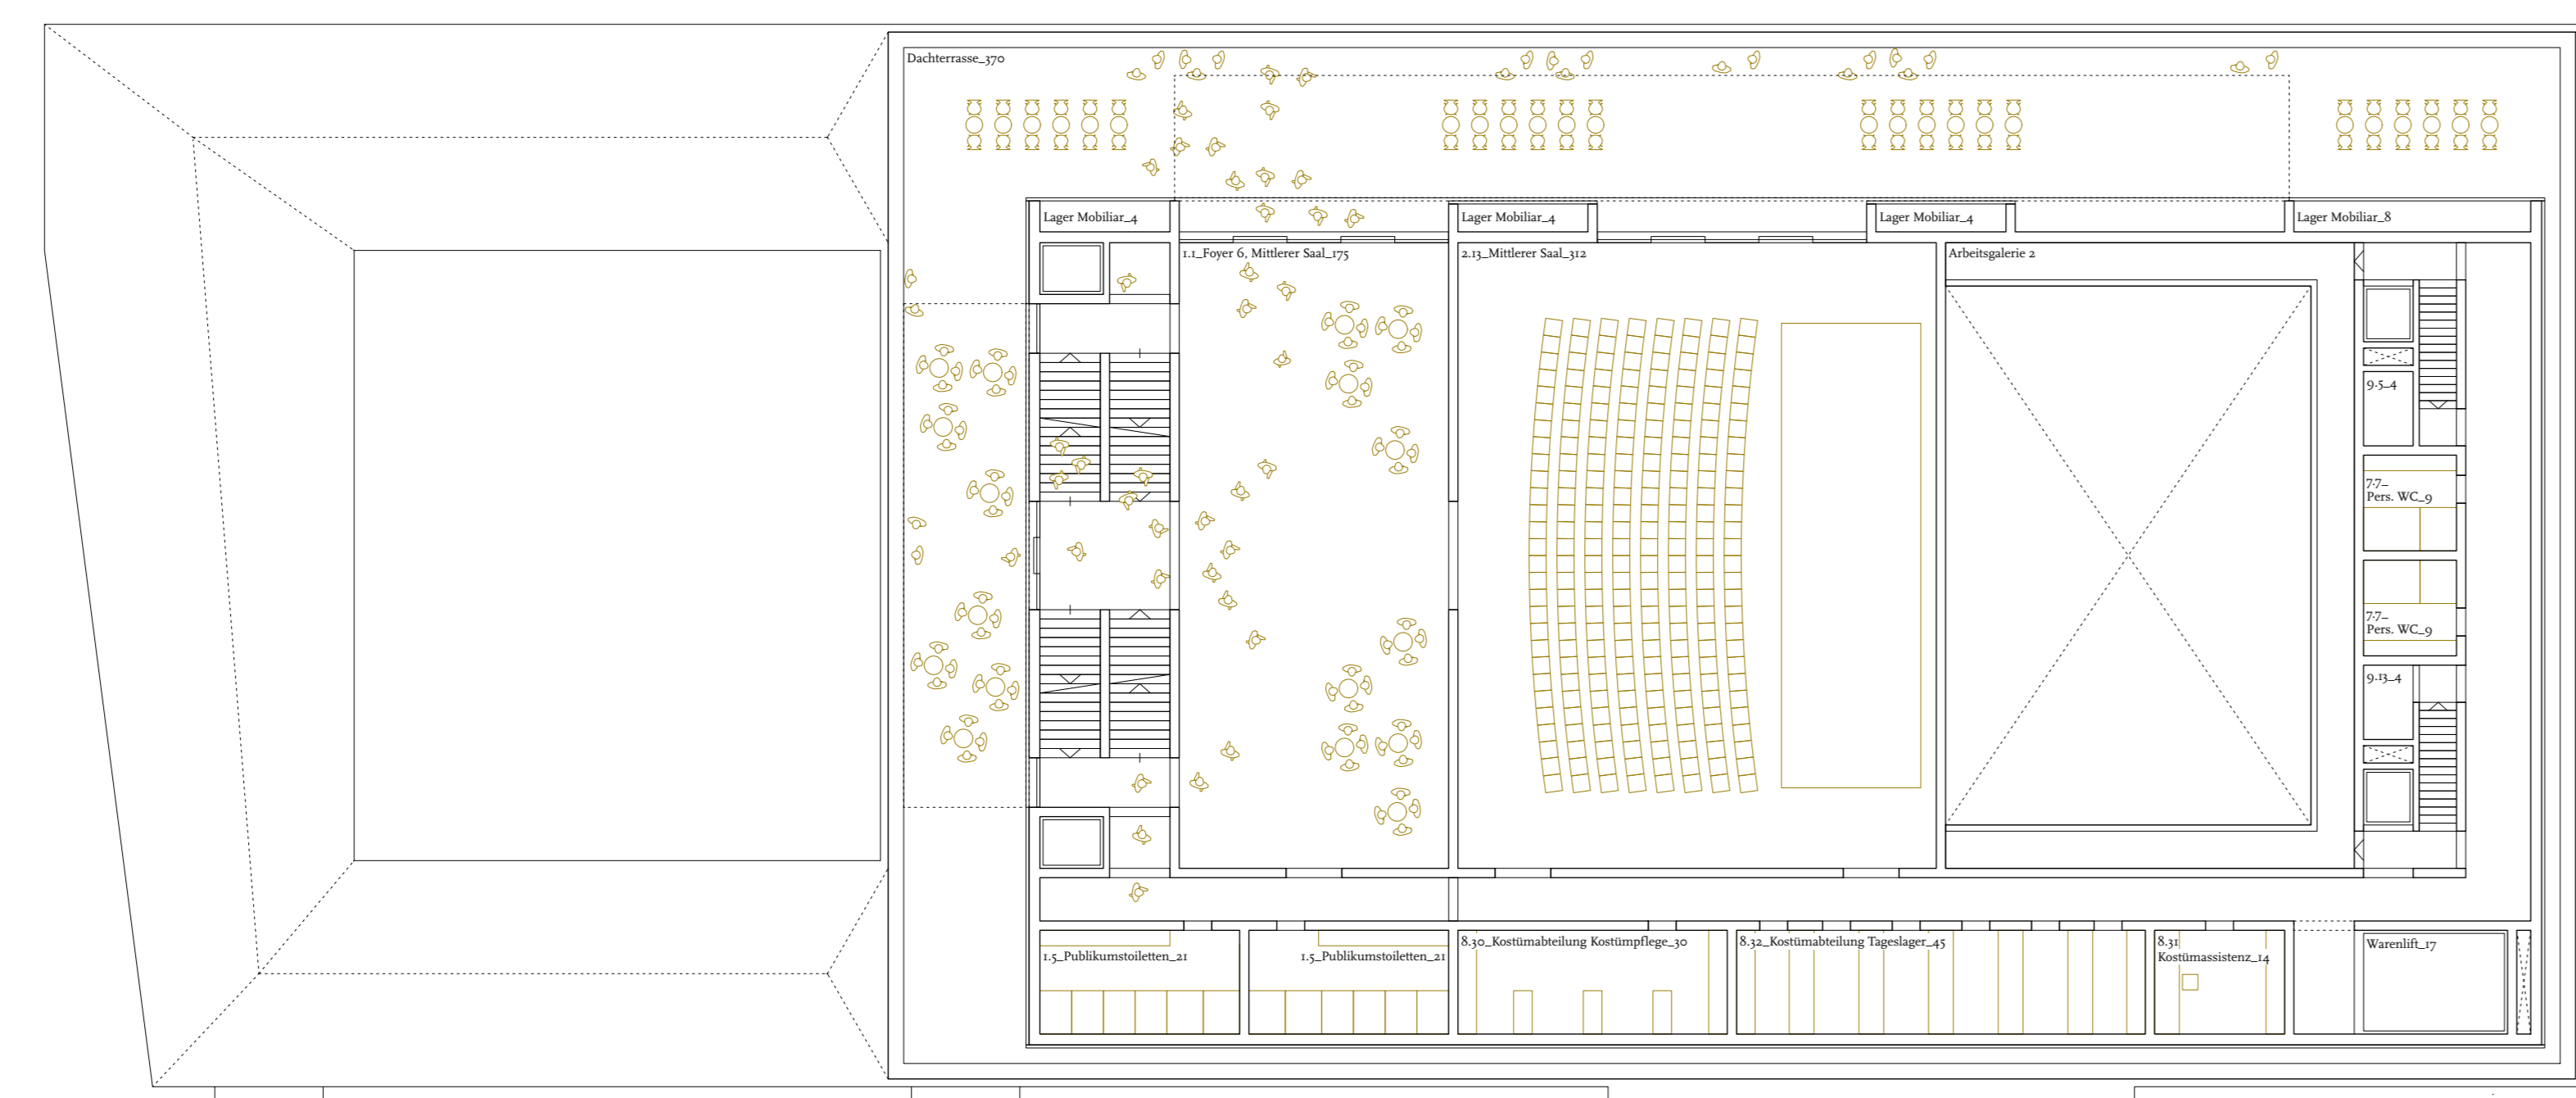

Grundrisse
1:200

Ebene 6