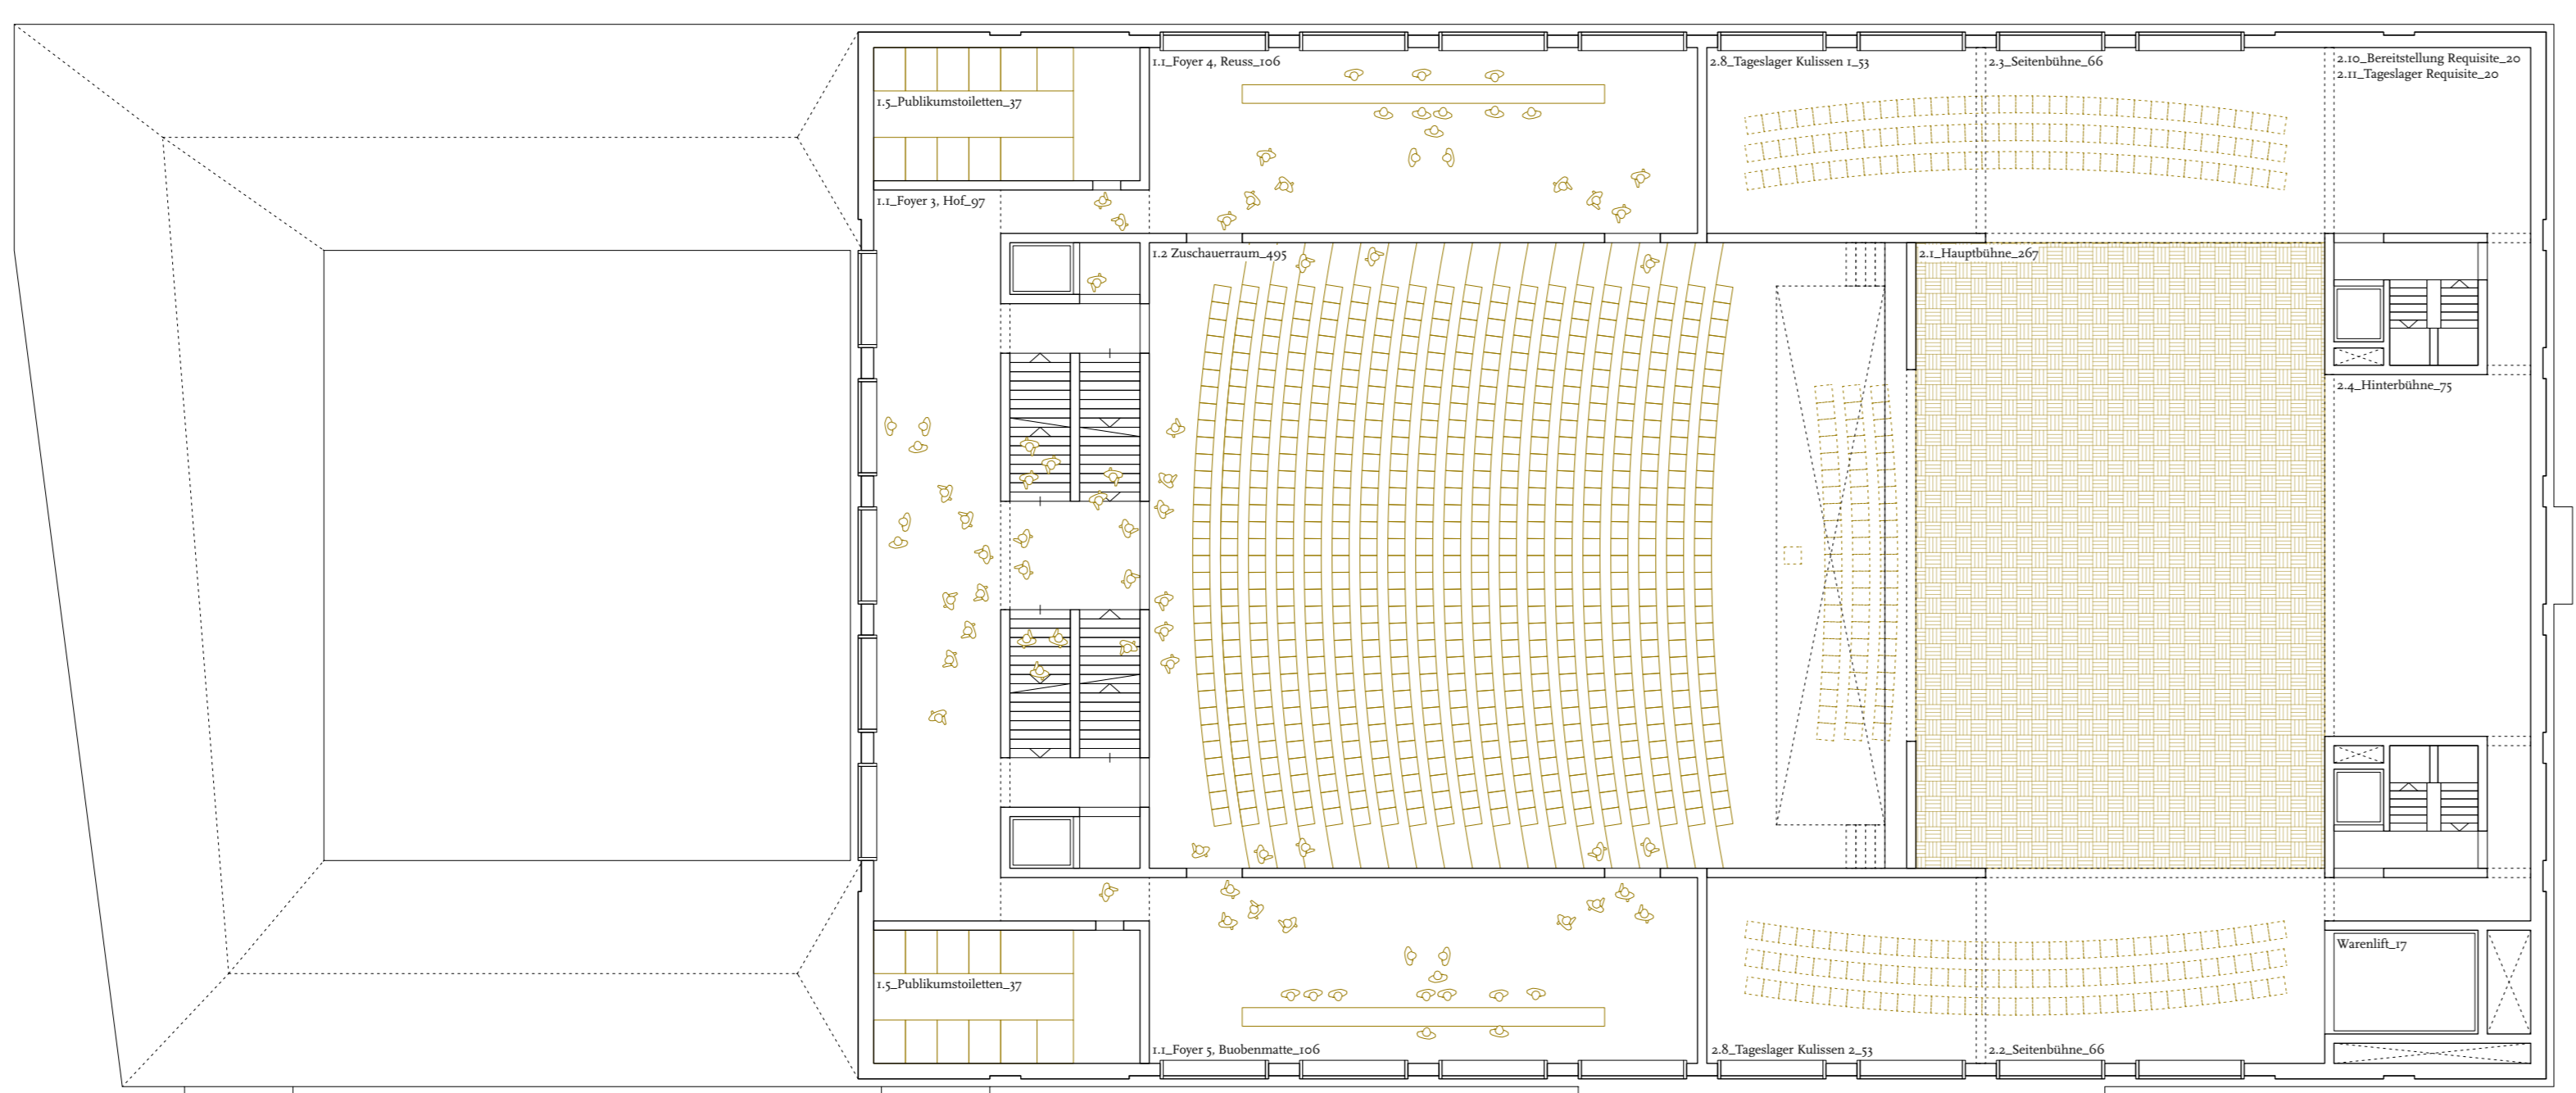

Ebene 0

Schemagrundrisse  
1:750

Grundrisse  
1:200

Ansicht Süd  
1:200

Querschnitt AA  
1:200

Ebene 3

Ebene 5

Ebene 2

Ebene 4

Schemagrundrisse  
1:750

Grundrisse  
1:200

Längsschnitt  
1:200

«Dieser Garten ist ein Traum – Café trinken und dem Plätschern des Brunnens lauschen.» Silvia 23

Querschnitt B-B  
1:200

Ebene 7

Ebene 9

Ebene 6

Ebene 8

Schemagrundrisse  
1:750

Grundrisse  
1:200