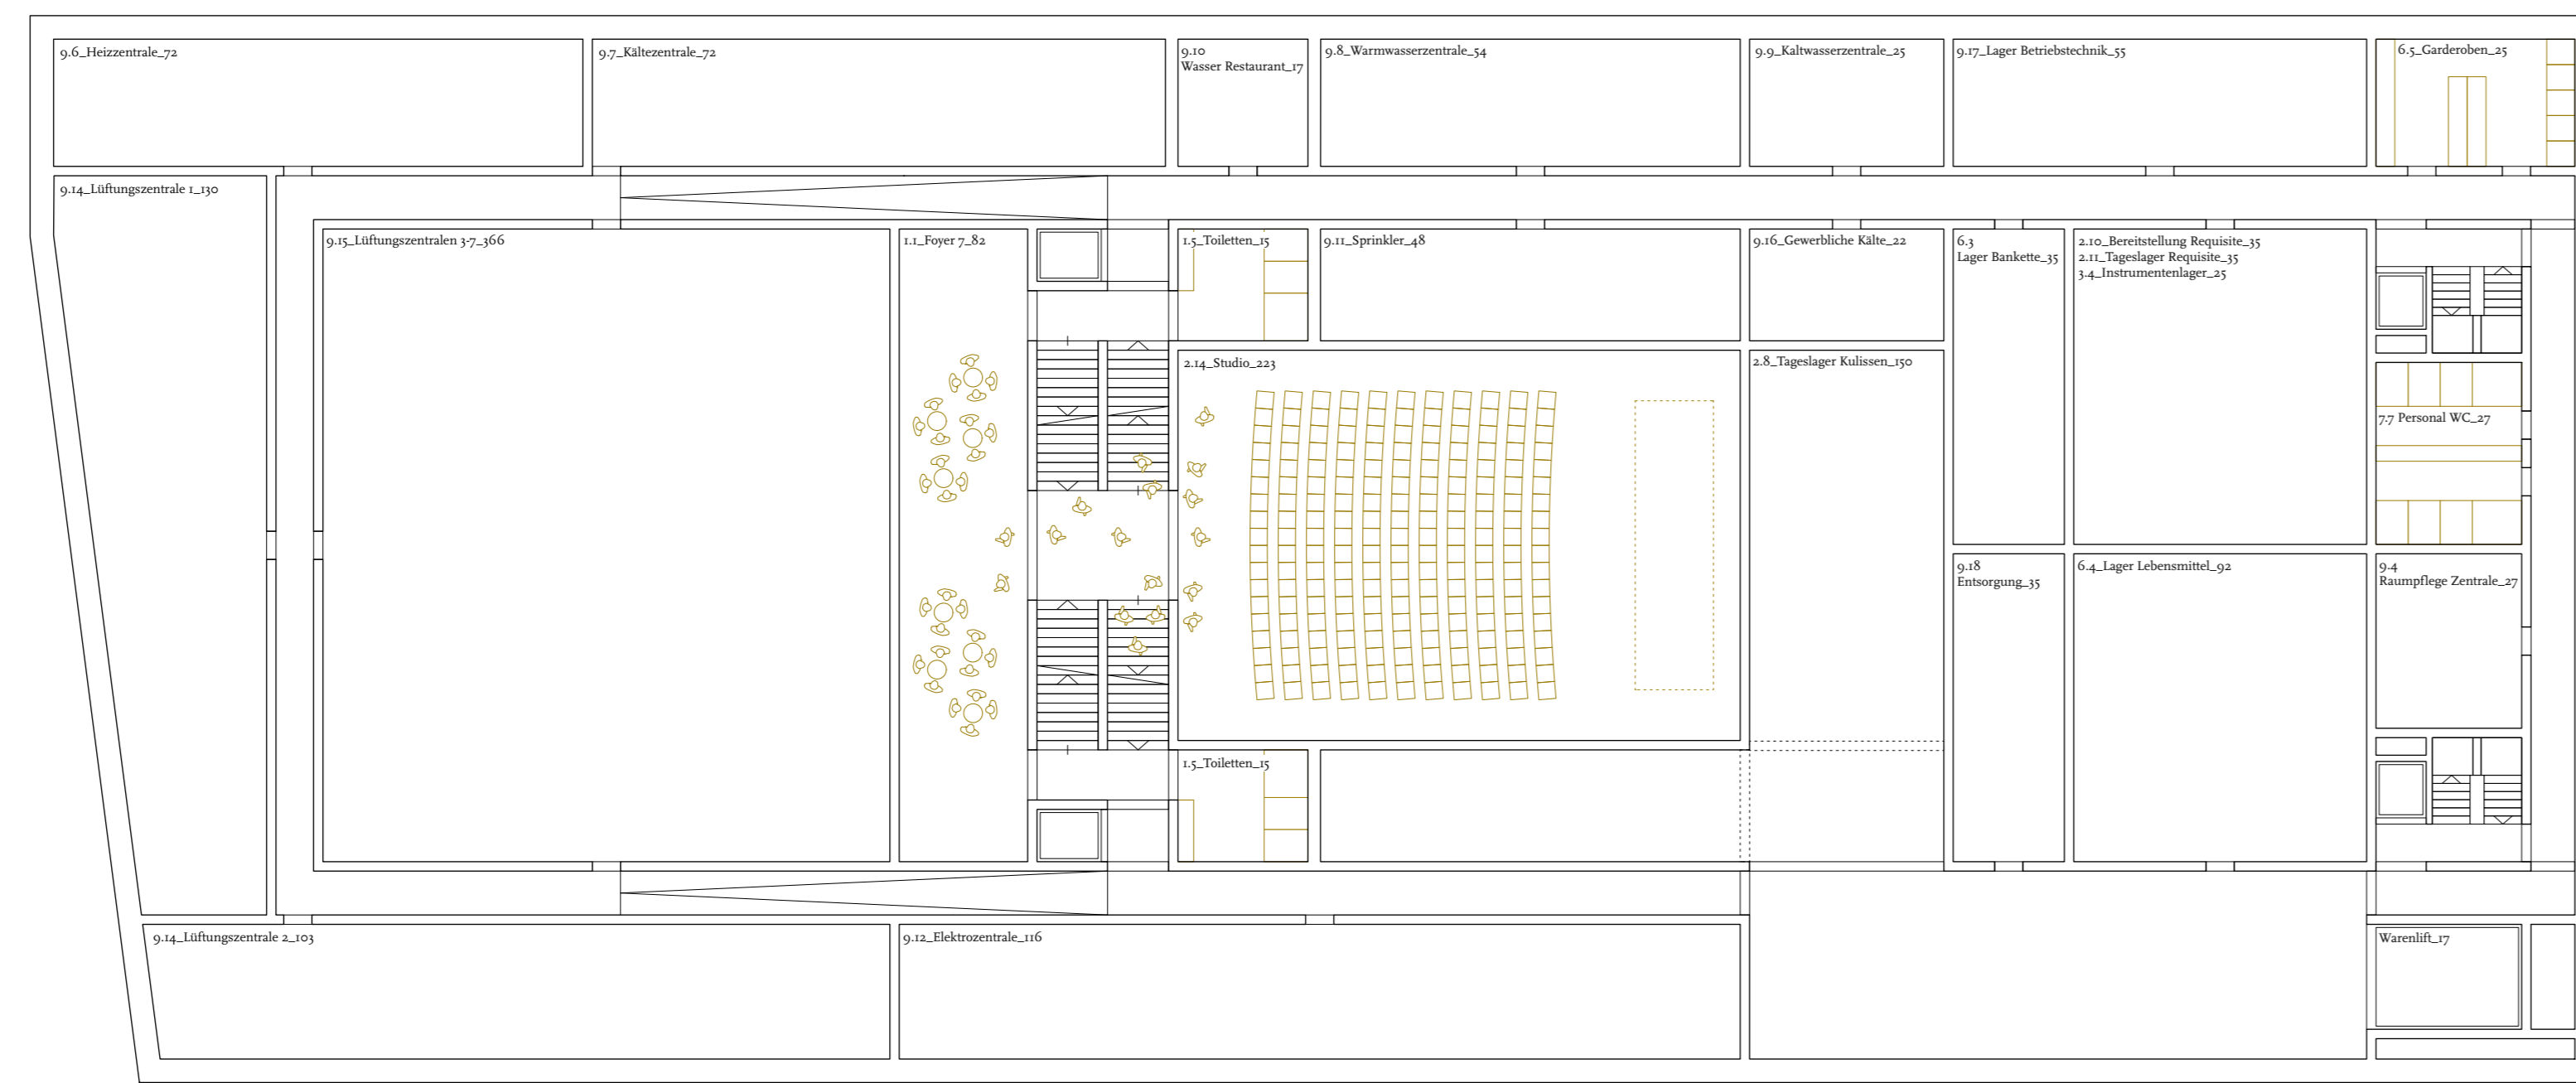

Ebene -2

Grundrisse
1:200