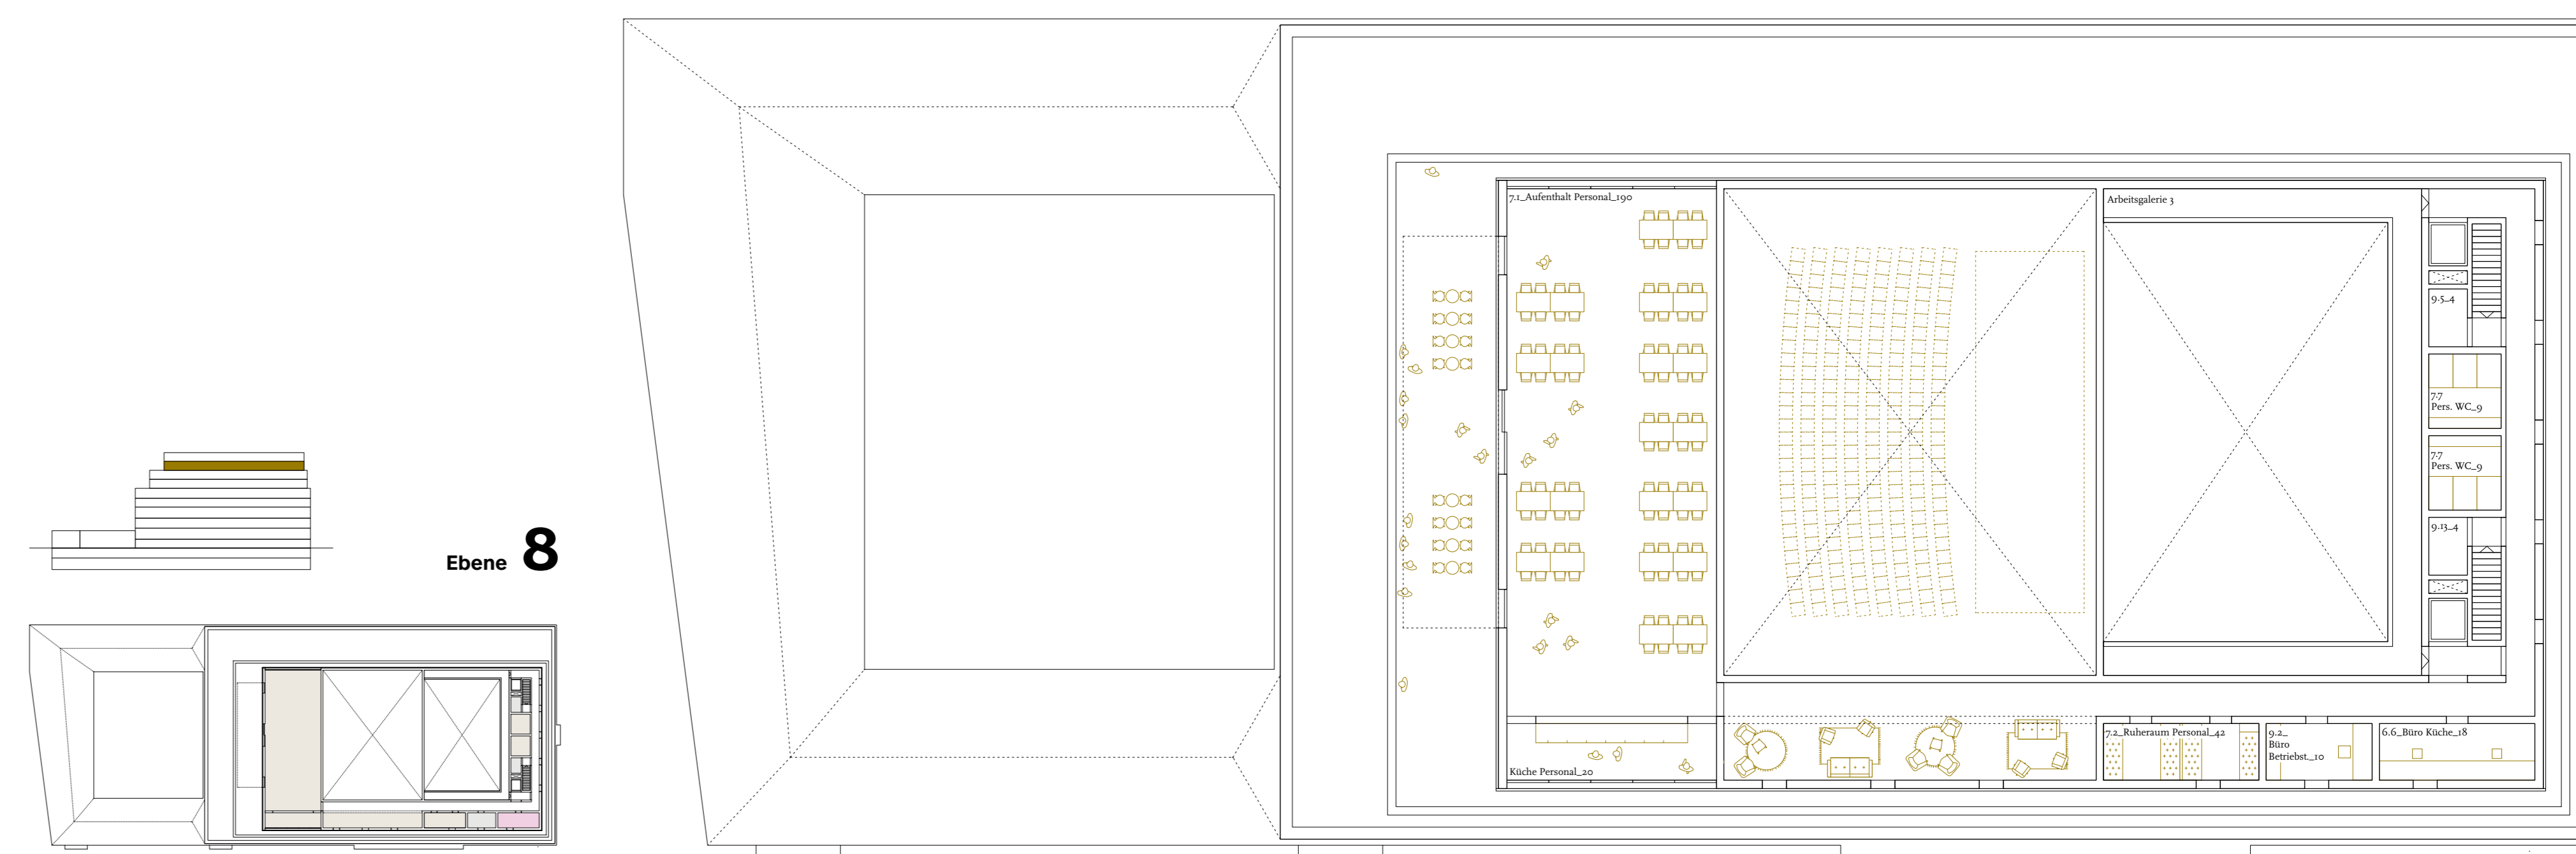

Ebene 8

Schemagrundrisse
1:750