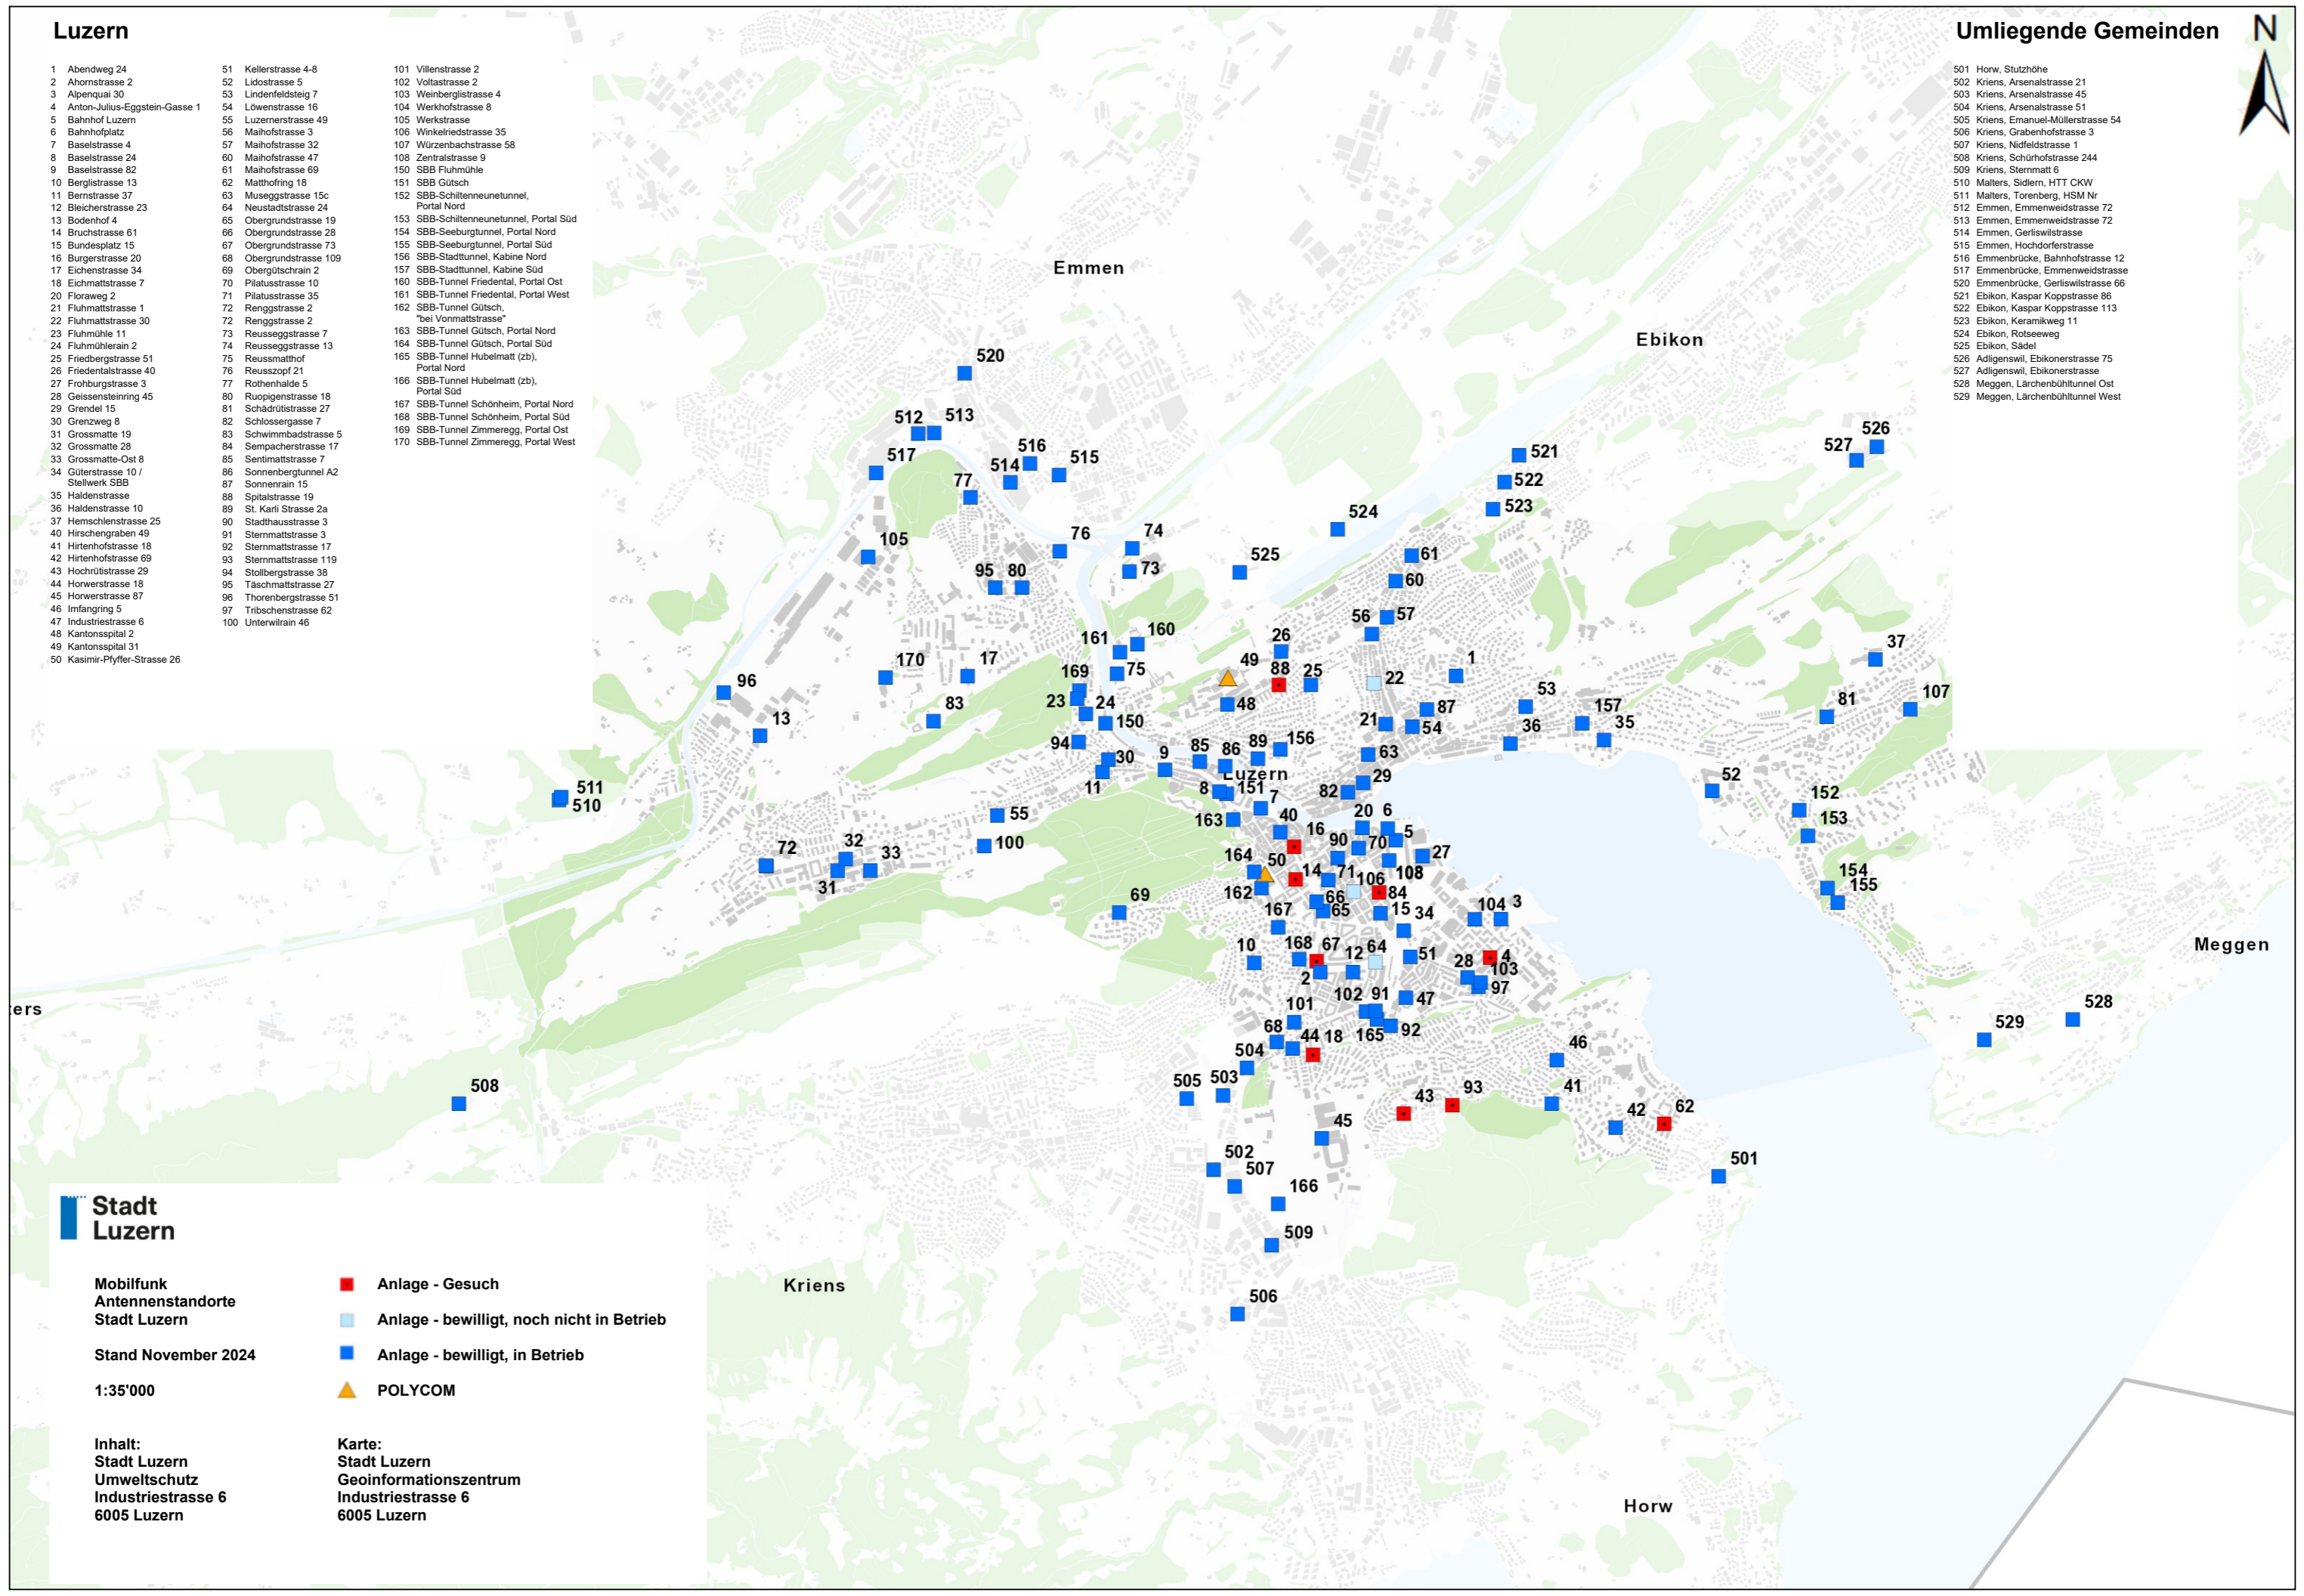

Umliedende Gemeinden

- 501 Horw, Stutzhöhe
- 502 Kriens, Arsenalstrasse 21
- 503 Kriens, Arsenalstrasse 45
- 504 Kriens, Arsenalstrasse 51
- 505 Kriens, Emanuel-Müllerstrasse 54
- 506 Kriens, Grabenhofstrasse 3
- 507 Kriens, Nidfelfstrasse 1
- 508 Kriens, Schürhofstrasse 244
- 509 Kriens, Sternmatt 6
- 510 Malters, Sidiern, HTT CKW
- 511 Malters, Torenberg, HSM Nr
- 512 Emmen, Emmenweidstrasse 72
- 513 Emmen, Emmenweidstrasse 72
- 514 Emmen, Gerliswilstrasse
- 515 Emmen, Hochdorfstrasse
- 516 Emmenbrücke, Bahnhofstrasse 12
- 517 Emmenbrücke, Emmenweidstrasse
- 520 Emmenbrücke, Gerliswilstrasse 66
- 521 Ebikon, Kaspar Koppstrasse 86
- 522 Ebikon, Kaspar Koppstrasse 113
- 523 Ebikon, Keramikweg 11
- 524 Ebikon, Rotseeweg
- 525 Ebikon, Sädel
- 526 Adligenswil, Ebikonstrasse 75
- 527 Adligenswil, Ebikonstrasse
- 528 Meggen, Lärchenbühlentunnel Ost
- 529 Meggen, Lärchenbühlentunnel West

Stadt Luzern

Mobilfunk Antennenstandorte Stadt Luzern

Stand November 2024

1:35'000

Inhalt:
Stadt Luzern
Umweltschutz
Industriestrasse 6
6005 Luzern

- Anlage - Gesuch
- Anlage - bewilligt, noch nicht in Betrieb
- Anlage - bewilligt, in Betrieb
- ▲ POLYCOM

Karte:
Stadt Luzern
Geoinformationszentrum
Industriestrasse 6
6005 Luzern