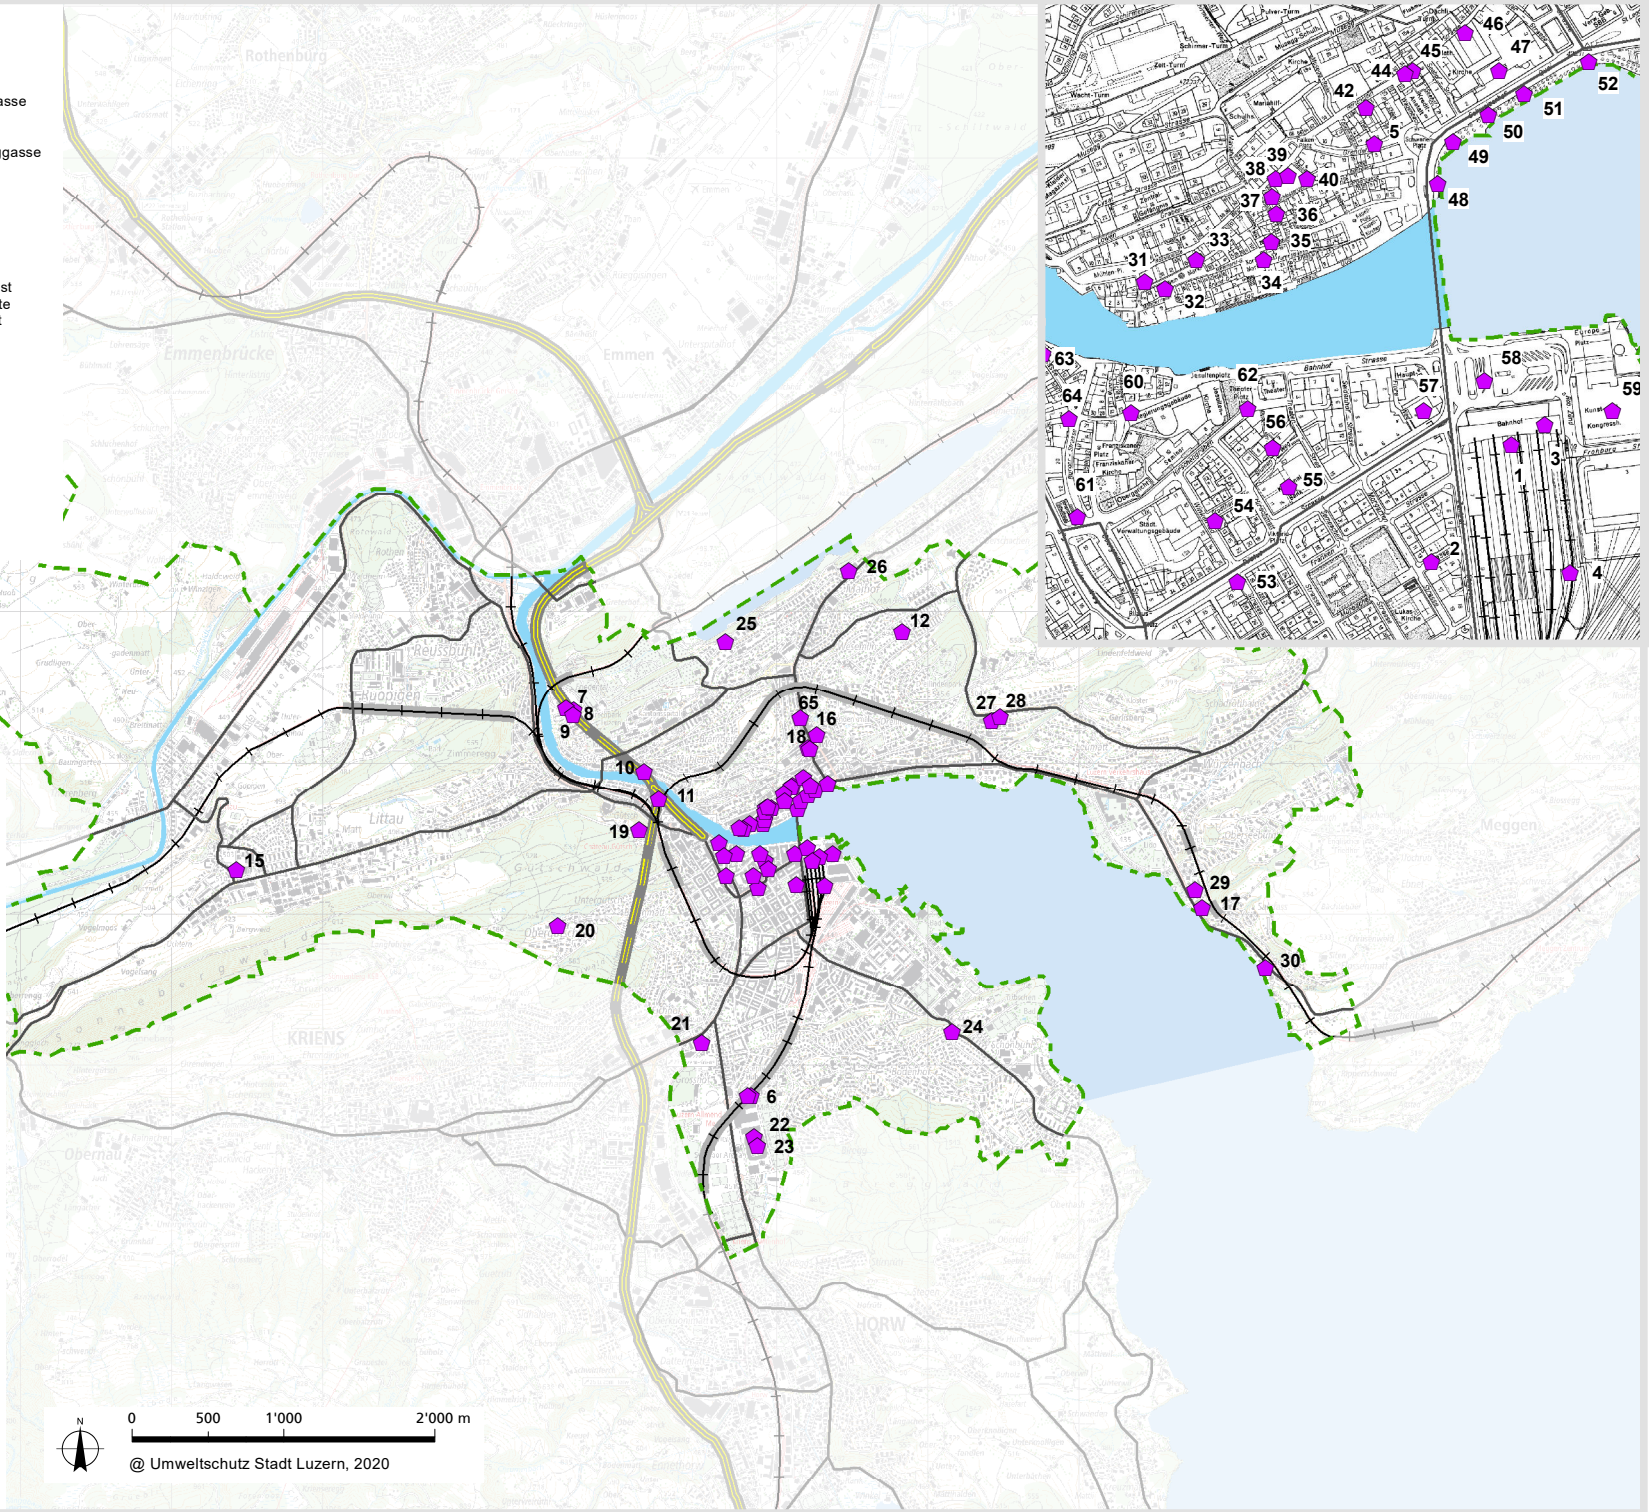

Luzern

- 1 Bahnhof
- 2 Murbacherstr. 4
- 3 Robert-Zünd-Str. 2
- 4 Bahnhofoberführung Süd
- 5 Falkengasse 2
- 6 SBB-Tunnel Hubelmatt (zb), Haltestelle Allmend
- 7 A2 Tunnel Reussport, Portal Nord
- 8 A2 Tunnel Reussport, Mitte
- 9 A2 Reussport-Tunnel
- 10 A2 Tunnel Reussport, Portal Süd
- 11 A2 Tunnel Sonnenberg Nord Portal
- 12 Mettenwylstrasse 25
- 15 Fanghöfli 14
- 16 Denkmalstrasse 1
- 17 Seeburgstrasse 61
- 18 Zürichstrasse 7
- 19 Baselstr. 25
- 20 Obergütschrain 2
- 21 Obergrundstr. 109
- 22 Horwerstrasse
- 23 Horwerstr. 91
- 24 Bodenhofstr. 1
- 25 Libellenrain 19-25
- 26 Maihofstr. 95a
- 27 St. Anna-Str. 32
- 28 St. Anna-Str. 32
- 29 Seeburgstr. 51
- 30 Seeburgstr. 72
- 31 Weinmarkt 9 / Rösslgasse
- 32 Weinmarkt 8
- 33 Weinmarkt 17
- 34 Kapellgasse 21
- 35 Kapellgasse 26
- 36 Eisengasse 14
- 37 Weggisgasse/Eisengasse
- 38 Weggisgasse 11
- 39 Weggisgasse 5
- 40 Weggisgasse/Theilinggasse
- 42 Hertensteinstr. 35
- 44 Hertensteinstr. 21
- 45 Hertensteinstr. 19
- 46 Hertensteinstr. 9
- 47 Schweizerhofquai 3A
- 48 Schwanenplatz West
- 49 Schwanenplatz Ost
- 50 Schweizerhofquai West
- 51 Schweizerhofquai Mitte
- 52 Schweizerhofquai Ost
- 53 Pilatusstr. 29
- 54 Winkelriedstr. 11
- 55 Pilatusstr. 12
- 56 Buobenmatt 1
- 57 Bahnhofplatz 2
- 58 Europaplatz
- 59 Europaplatz 1
- 60 Bahnhofstrasse 22
- 61 Bürgerstrasse 24
- 62 Hirschengraben 7
- 63 Pfistergasse 20
- 64 Rütligasse 1
- 65 Zürichstrasse 43

Stadt Luzern

Mikrozellen Stadt Luzern

Stand Februar 2020

1:50'000

 **Mikrozellen (<6W Leistung)**

Inhalt:
Stadt Luzern
Umweltschutz
Industriestrasse 6
6005 Luzern

Karte:
Stadt Luzern
Geoinformationszentrum
Industriestrasse 6
6005 Luzern